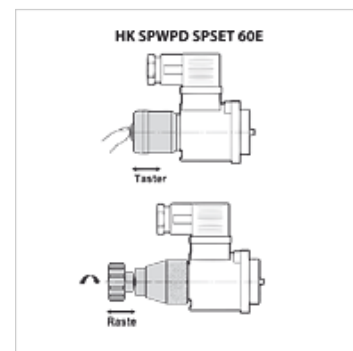

# HK SP WPD / SP SET / 6 OE

Operare manuală de urgență pentru supapă electromagnetă cu căi

**HANSA FLEX**

## Caracteristici

<b>Execuție</b>	ca opritor sau palpator
<b>Material</b>	Material plastic / oțel
<b>Utilizare</b>	pentru acționarea manuală de urgență a supapelor electromagnetice cu căi