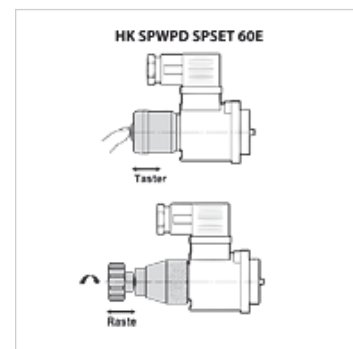

HK SP WPD / SP SET / 6 OE

Operare manuală de urgență pentru supapă electromagnetice cu căi

HANSA FLEX

Caracteristici

Execuție	ca opritor sau palpator
Material	Material plastic / oțel
Utilizare	pentru acționarea manuală de urgență a supapelor electromagnetice cu căi