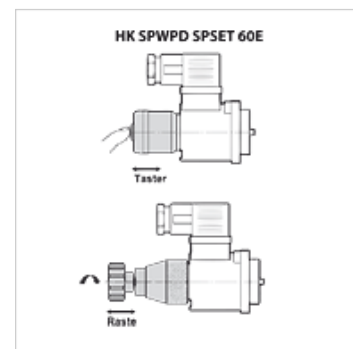

# HK SP WPD / SP SET / 6 OE

Operare manuală de urgență pentru supapă electromagnetice cu căi

**HANSA FLEX**

## Caracteristici

<b>Execuție</b>	ca opritor sau palpator
<b>Material</b>	Material plastic / oțel
<b>Utilizare</b>	pentru acționarea manuală de urgență a supapelor electromagnetice cu căi