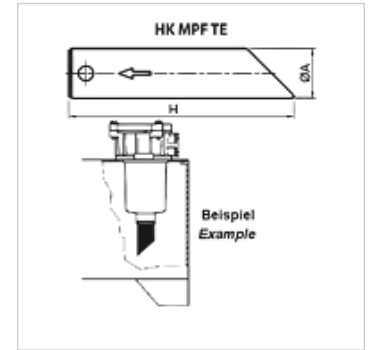

HK MPF TE

Prelungire țevă pentru filtru de retur MPF

Caracteristici

Material Poliamidă

Descriere

Pentru prelungirea ieșirii filtrului de la filtre de retur în rezervor
Reducerea turbulențelor uleiului de pe retur
se poate scurta individual

Articol

Denumire	pentru tip filtru	Ø A (mm)	H (mm)	Greutate (kg)
HK MPF TE25 A300	HK MPF 030 1	25	300	0,2
HK MPF TE32 A500	HK MPF 100 1-2	32	500	0,4
HK MPF TE40 A300	HK MPF 100 3-4	40	300	0,6
HK MPF TE40 A500	HK MPF 180 1-2	40	500	0,8

este un accesoriu pentru următoarele produse

HK MPF GEH	Carcasă pentru filtru de retur MPF
HK MPF	Filtru de retur complet