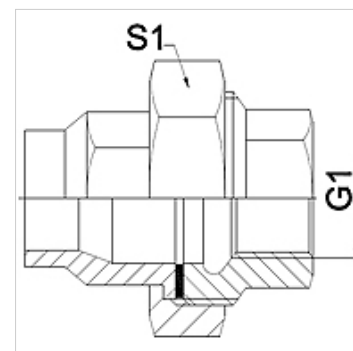

## Caracteristici

<b>Domeniul de utilizare</b>	Armătură de racordare pentru furtunuri metalice
<b>Racord 1</b>	filet interior, cilindric, în țoli
<b>Formă de etanșare 1</b>	cu etanșare pe suprafață
<b>Standard</b>	DIN EN 10226 / ISO 7-1
<b>Forma constructivă</b>	drept
<b>Utilizare</b>	executare prin lipire, rezistență la temperaturi de până la 200 °C
<b>Execuție</b>	Îmbinare filetată cu 3 componente
<b>Material</b>	Bronz

## Articol

Denumire	DN	G1	S1 (mm)
WA 013 VBF RG	13	Rp 1/2"	30,0
WA 020 VBF RG	20	Rp 3/4"	37,0
WA 025 VBF RG	25	Rp 1"	46,0