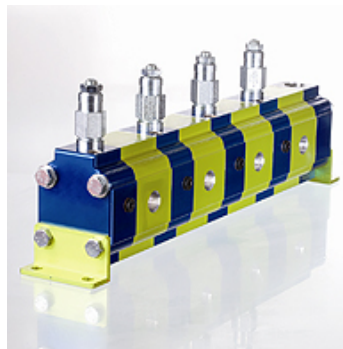

HK 92RV 04 BG2

Distribuitoare cu roți dințate, mărimea 4 92RD dublu

HANSA FLEX

Caracteristici

Execuție	cu o supapă de echilibrare a fazelor și o supapă de aspirație per secțiune evacuare externă a preaplinului de ulei Adjustment range DBV: 70-210 bar
Rotational speed range	1200 - 2500 rot/min
Pressure difference	max. 30 bari (între secțiuni)
Turație recomandată	1800 - 2000 rot/min

Indicație

Înainte de punerea în funcțiune a instalației, rodajul distribuitorului cu roți dințate trebuie să aibă loc fără încărcare.

Graficele și schemele electrice ca reprezentări de principiu sunt valabile și pentru aceste distribuitoarele cvadruple.

Descriere

Aceste distribuitoare servesc la alimentarea a patru circuite hidraulice independente cu o singură pompă

Eroare de distribuție cca. 3 %

este posibilă reglarea diferită a presiunii per secțiune

Supape reglabile de 70-210 bar, alte domenii de reglare la cerere