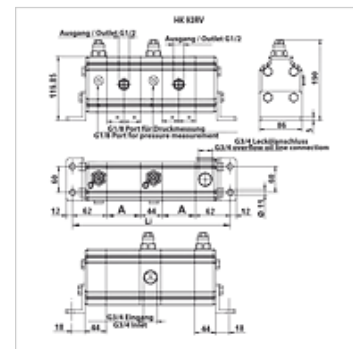

HK 92RV 04 BG2

Distribuitoare cu roți dințate, mărimea 4 92RD dublu

HANSA FLEX

Caracteristici

Execuție	cu o supapă de echilibrare a fazelor și o supapă de aspirație per secțiune evacuare externă a preaplinului de ulei Adjustment range DBV: 70-210 bar
Rotational speed range	1200 - 2500 rot/min
Pressure difference	max. 30 bari (între secțiuni)
Turație recomandată	1800 - 2000 rot/min

Descriere

Aceste distribuitoare servesc la alimentarea a patru circuite hidraulice independente cu o singură pompă

Eroare de distribuție cca. 3 %

este posibilă reglarea diferită a presiunii per secțiune

Supape reglabile de 70-210 bar, alte domenii de reglare la cerere

după modificarea la evacuarea internă a uleiului de scurgere, este dezactivată funcționarea supapelor de aspirație

Dimensionare distribuitor cu roți dințate: $q_i = Q/z * 1000/n$

q_i = volum absorbit per rotație/secțiune [cm³]; Q = debit volumetric intrare total [l/min]; z = număr secțiuni; n = turație [rot./min]

Articol

Denumire	Volum de intrare în funcție de secțiune (cc)	p1 max. (bar)	p2 max. (bar)	Debit per element min. (L/min)	Debit per element max. (L/min)	Debit per element (L/min)	A (mm)	Li (mm)	Greutate (kg)
HK 92RV 04 B 41	4,00	210	260	4,80	10,00	7,60	47	444	11,1
HK 92RV 04 B 43	6,00	210	260	7,20	15,00	10,80	50	456	11,8
HK 92RV 04 B 45	9,00	210	260	10,80	22,50	15,10	54	472	12,4
HK 92RV 04 B 47	11,00	210	260	13,20	27,50	19,40	58	488	13,0
HK 92RV 04 B 49	14,00	200	230	16,80	35,00	25,90	64	512	13,7