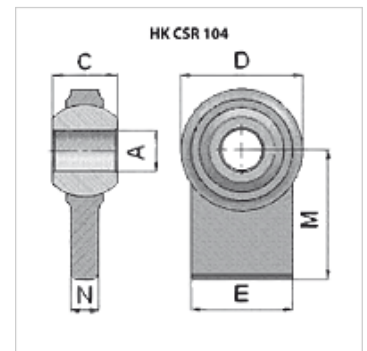

HK CSR 104

Cap articulată

HANSA FLEX

Caracteristici

Domeniul de utilizare Utilaje agricole

Material Oțel C40

Articol

Denumire	C (mm)	E (mm)	M (mm)	N (mm)	A (mm)	D (mm)	Greutate (kg)
HK CSR 00 104 95	20,0	30	60,00	11,0	16,2	46	0,26