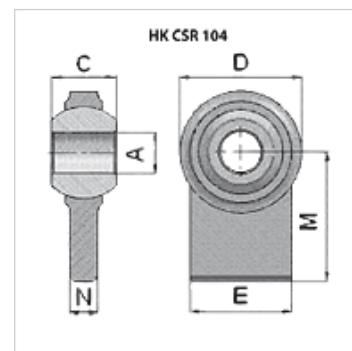

HK CSR 104

Cap articulată

HANSA FLEX

Caracteristici

Domeniul de utilizare Utilaje agricole

Material Oțel C40

Articol

Denumire	C (mm)	E (mm)	M (mm)	N (mm)	A (mm)	D (mm)	Greutate (kg)
HK CSR 00 104 95	20,0	30	60,00	11,0	16,2	46	0,26