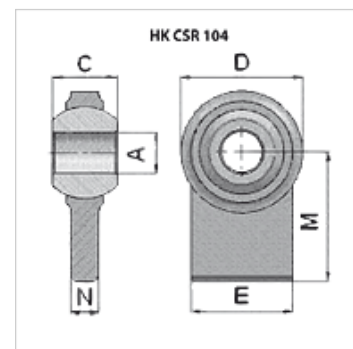

# HK CSR 104

Cap articulat

**HANSA FLEX**

## Caracteristici

Domeniul de utilizare Utilaje agricole

Material Oțel C40

## Articol

Denumire	C (mm)	E (mm)	M (mm)	N (mm)	A (mm)	D (mm)	Greutate (kg)
HK CSR 00 104 95	20,0	30	60,00	11,0	16,2	46	0,26