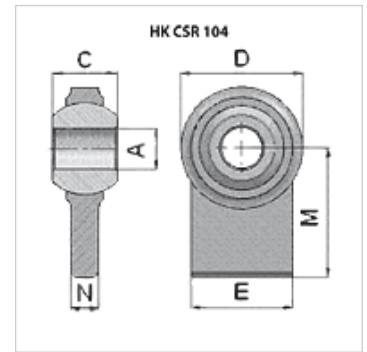

# HK CSR 104

Cap articulată

**HANSA FLEX**

## Caracteristici

**Domeniul de utilizare** Utilaje agricole

**Material** Oțel C40

## Articol

| Denumire         | C<br>(mm) | E<br>(mm) | M<br>(mm) | N<br>(mm) | A<br>(mm) | D<br>(mm) | Greutate<br>(kg) |
|------------------|-----------|-----------|-----------|-----------|-----------|-----------|------------------|
| HK CSR 00 104 95 | 20,0      | 30        | 60,00     | 11,0      | 16,2      | 46        | 0,26             |