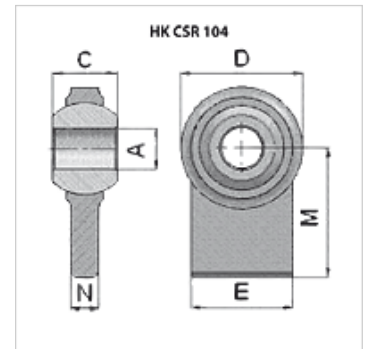

HK CSR 104

Cap articulată

HANSA FLEX

Caracteristici

Domeniul de utilizare Utilaje agricole

Material Oțel C40

Articol

Denumire	C (mm)	E (mm)	M (mm)	N (mm)	A (mm)	D (mm)	Greutate (kg)
HK CSR 00 104 95	20,0	30	60,00	11,0	16,2	46	0,26