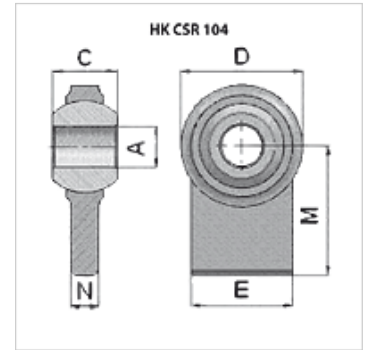

HK CSR 104

Cap articulată

HANSA FLEX

Caracteristici

Domeniul de utilizare Utilaje agricole

Material Oțel C40

Articol

Denumire	C (mm)	E (mm)	M (mm)	N (mm)	A (mm)	D (mm)	Greutate (kg)
HK CSR 00 104 95	20,0	30	60,00	11,0	16,2	46	0,26