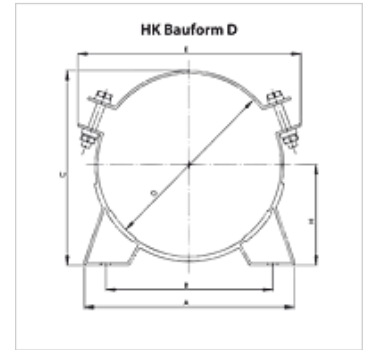

HK CD

Bridă acumulator

Caracteristici

Utilizare To fasten pressure accumulators

Indicație

Bridele acumulatorului sunt dimensionate pentru utilizare statică.

Articol

Denumire	Domeniu de strângere (mm)	A (mm)	B (mm)	C (mm)	Ø D (mm)	E (mm)	H (mm)	Greutate (kg)
HK CD 226	219 - 226	270	216	241	226	295	123	1,40

este un accesoriu pentru următoarele produse

HK BLAK Acumulator cu balon