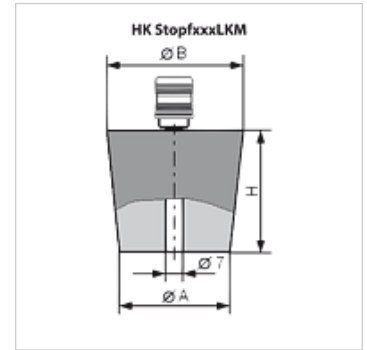

## Caracteristici

**Execuție** cu cuplaj pentru racord la pompa de vid

## Articol

Denumire	Ø A (mm)	Ø B (mm)	H (mm)	Greutate (kg)
HK STOPF 18 24 LKM	18	24	30	0,08
HK STOPF 36 44 LKM	36	44	40	0,13
HK STOPF 47 55 LKM	47	55	40	0,17
HK STOPF 71 83 LKM	71	83	60	0,40
HK STOPF 87 100 LKM	87	100	65	0,61