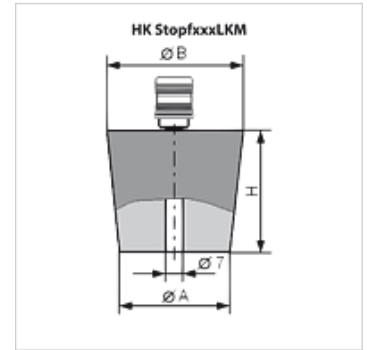

HK STOPF LKM

Dop de cauciuc cu racord aer LKM

HANSA FLEX

Caracteristici

Execuție cu cuplaj pentru racord la pompa de vid

Articol

Denumire	Ø A (mm)	Ø B (mm)	H (mm)	Greutate (kg)
HK STOPF 18 24 LKM	18	24	30	0,08
HK STOPF 36 44 LKM	36	44	40	0,13
HK STOPF 47 55 LKM	47	55	40	0,17
HK STOPF 71 83 LKM	71	83	60	0,40
HK STOPF 87 100 LKM	87	100	65	0,61