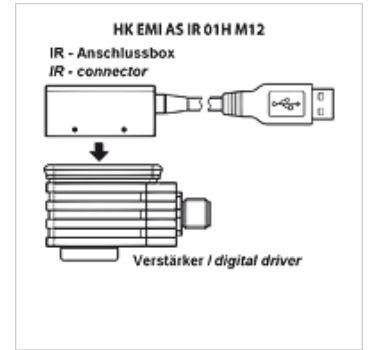

HK EC PC IR USB

Adaptor infraroșii USB

HANSA FLEX

Caracteristici

Execuție	Adaptor cu conexiune USB pentru amplificator cu modulare HK EMI
Set de livrare	Adaptor infraroșii cablu USB 3m

Descriere

Pentru reglarea asistată de calculator a amplificatorului cu modulare HK EMI AS IR

Conectare la PC prin conexiune USB

Adaptorul se aplică pe amplificator și are loc o comunicare directă, în infraroșu, cu amplificatorul cu o viteză de transfer de 9,6 kbit/s. Nu este necesară a alimentare externă cu curent electric (are loc prin conexiunea USB).

Articol

Denumire	Execuție	Greutate (kg)
HK EC PC IR USB	Cutie cu infraroșii cu cablu USB 3m	0,7

Accesorii

HK E SW Software pentru sistem electronic proporțional ATOS

este element adițional la următoarele produse