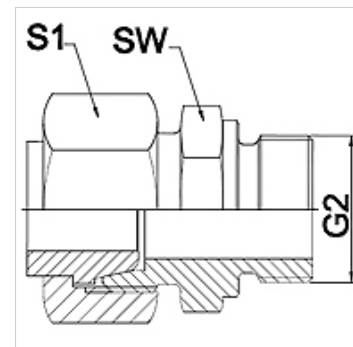

# WA AFL-VR VA

Piesă racord ... AFL-VR, oțel inoxidabil

**HANSA FLEX**

## Caracteristici

<b>Domeniul de utilizare</b>	Armătură de racordare pentru furtunuri metalice
<b>Racord 1</b>	Filete cilindrice exterioare BSP
<b>Formă de etanșare 1</b>	etanșare conică
<b>Standard</b>	ISO 228-1
<b>Forma constructivă</b>	drept
<b>Execuție</b>	Îmbinare filetată cu 3 componente
<b>Material</b>	oțel inoxidabil

## Articol

Denumire	DN	PN (bar)	G2	SW (mm)	S1 (mm)
WA 006 AFL-VR VA	6	250	G 1/4" -19	19	17,0
WA 008 AFL-VR VA	8	250	G 1/4" -19	19	19,0
WA 010 AFL-VR VA	10	250	G 3/8" -19	22	22,0
WA 013 AFL-VR VA	13	250	G 1/2" -14	27	27,0
WA 016 AFL-VR VA	16	160	G 1/2" -14	27	32,0
WA 020 AFL-VR VA	20	160	G 3/4" -14	32	36,0
WA 025 AFL-VR VA	25	100	G 1" -11	41	41,0
WA 032 AFL-VR VA	32	100	G 1.1/4" -11	50	50,0
WA 040 AFL-VR VA	40	100	G 1.1/2" -11	55	60,0