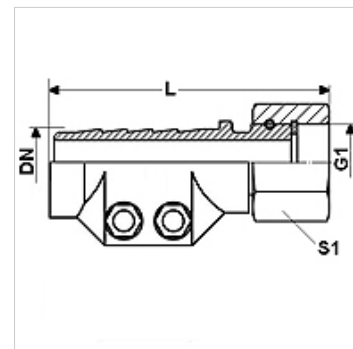

## Caracteristici

|                               |  |
|-------------------------------|--|
| <b>Domeniul de utilizare</b>  | Utilizare la apă fierbinte sau abur saturat                      |
| <b>Racord 1</b>               | Filete BSP de piuliță  |
| <b>Formă de etanșare 1</b>    | cu etanșare pe suprafață   |
| <b>Presiune de lucru</b>      | până la 18 bari  |
| <b>Prescurtare</b>            | DKR-plat   |
| <b>Standard</b>               | DIN EN 14423<br>Normă filete ISO 228/DIN 2999                    |
| <b>Set de livrare</b>         | cu coliere de prindere și garnitură                              |
| <b>Domeniu de temperaturi</b> | Vapori saturați până la +210 °C<br>Apă fierbinte până la +120 °C |
| <b>Material</b>               | oțel inoxidabil<br>Coliere de prindere din oțel inoxidabil       |

## Articol

| Denumire              | DN | Dimensiune | Țol    | G1           | L (mm) | Domeniu de strângere (mm) | S1 (mm) |
|-----------------------|----|------------|--------|--------------|--------|---------------------------|---------|
| <b>DAMPF 13 AR VA</b> | 12 | 8          | 1/2"   | G 1/2" -14   | 88,0   | 24 - 26                   | 27      |
| <b>DAMPF 19 AR VA</b> | 19 | 12         | 3/4"   | G 3/4" -14   | 92,0   | 32 - 34                   | 32      |
| <b>DAMPF 25 AR VA</b> | 25 | 16         | 1"     | G 1" -11     | 93,0   | 39 - 41                   | 41      |
| <b>DAMPF 32 AR VA</b> | 31 | 20         | 1.1/4" | G 1.1/4" -11 | 97,5   | 47 - 50                   | -       |
| <b>DAMPF 38 AR VA</b> | 38 | 24         | 1.1/2" | G 1.1/2" -11 | 120,0  | 53 - 56                   | 55      |
| <b>DAMPF 50 AR VA</b> | 51 | 32         | 2"     | G 2" -11     | 131,0  | 67 - 69                   | 70      |

DN = diametru nominal