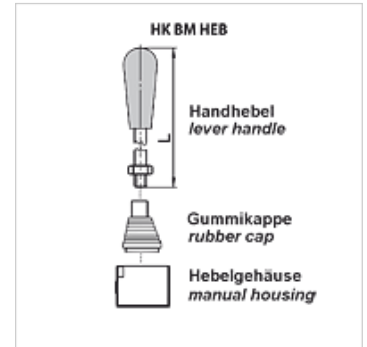

# HK BM HEB

Manetă și accesorii pentru distribuitor comandă manuală BM

**HANSA FLEX**

## Caracteristici

Set de livrare cu contrapiuliță

Material Oțel

## Articol

Denumire	pentru ventil tip	L (mm)	Execuție	Greutate (kg)
HK BM40 DBAL	HK BM40	180	Manetă	0,20
HK BM70 DBAL	HK BM70 / HK BM150	210	Manetă	0,20
HK BM40 DBSF	HK BM40	-	Capac din cauciuc	0,05
HK BM70 DBSF	HK BM70 / HK BM150	-	Capac din cauciuc	0,05
HK BM40 DBLE	HK BM40	-	Carcasă manetă	0,20
HK BM70 DBLE	HK BM70 / HK BM150	-	Carcasă manetă	0,20