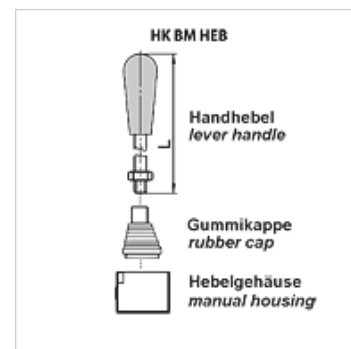

# HK BM HEB

Manetă și accesorii pentru distribuitor comandă manuală BM

**HANSA FLEX**

## Caracteristici

Set de livrare cu contrapiuliță

Material Oțel