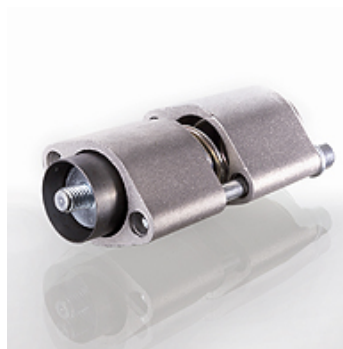

HK BM BET

Acționare pt. distribuitor comandă manuală BM

HANSA FLEX

Caracteristici

Set de livrare incl. set de șuruburi

Utilizare pentru modificarea modului de acționare a supapelor cu căi manuale HK BM

Articol

Denumire	pentru ventil tip	Greutate (kg)
HK BM40 1	HK BM40	0,10
HK BM40 2	HK BM40	0,10
HK BM40 3	HK BM40	0,10
HK BM40 4	HK BM40	0,10
HK BM40 5	HK BM40	0,10
HK BM40 6	HK BM40	0,10
HK BM40 7	HK BM40	0,10
HK BM40 8	HK BM40	0,10
HK BM40 9	HK BM40	0,10
HK BM40 10	HK BM40	0,10
HK BM40 11	HK BM40	0,10
HK BM40 13	HK BM40	0,10
HK BM40 16	HK BM40	0,10
HK BM70 1	HK BM70	0,15
HK BM70 2	HK BM70	0,15
HK BM70 3	HK BM70	0,15
HK BM70 4	HK BM70	0,15
HK BM70 5	HK BM70	0,15
HK BM70 6	HK BM70	0,15
HK BM70 7	HK BM70	0,15
HK BM70 8	HK BM70	0,15
HK BM70 9	HK BM70	0,15
HK BM70 10	HK BM70	0,15
HK BM70 11	HK BM70	0,15
HK BM70 12	HK BM70	0,15
HK BM70 13	HK BM70	0,15
HK BM150 1	HK BM150	0,20
HK BM150 2	HK BM150	0,20
HK BM150 3	HK BM150	0,20
HK BM150 4	HK BM150	0,20
HK BM150 6	HK BM150	0,20
HK BM150 8	HK BM150	0,20
HK BM150 9	HK BM150	0,20
HK BM150 10	HK BM150	0,20