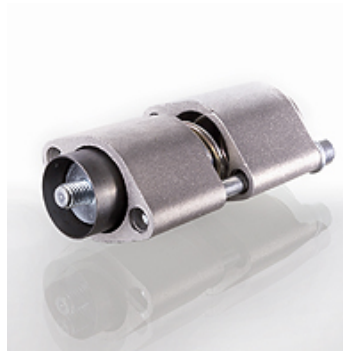

## Caracteristici

**Set de livrare** incl. set de șuruburi

**Utilizare** pentru modificarea modului de acționare a supapelor cu căi manuale HK BM