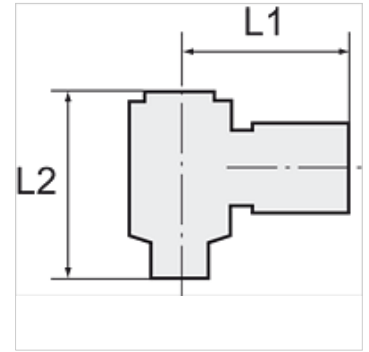

# K-SWR AG OR

Banjo elbows, parallel male thread with O-ring

**HANSA FLEX**

## Caracteristici

Domeniu de presiune	Max. 60 bar
Temperatură	Max. 150 °C
Material	Alamă nichelată

## Articol

Denumire	Ø exterior țevă	Filet	L1 (mm)	L2 (mm)	Deschiderea cheii fixe	Deschiderea cheii 1 (mm)
K- 07 40 20 55	6 mm	G 1/8	26,5	28,0	14 mm	12
K- 07 40 20 56	8 mm	G 1/8	25,5	28,0	14 mm	14
K- 07 40 20 57	6 mm	G 1/4	28,5	29,5	17 mm	12
K- 07 40 20 58	8 mm	G 1/4	28,0	29,5	17 mm	14