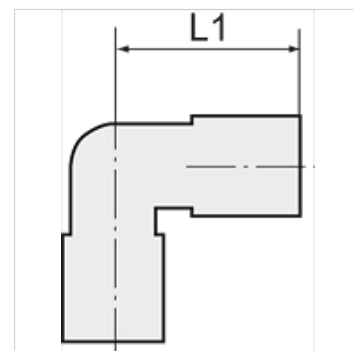

K-W90 VERSCHR HL

Union elbows, pipe connection on both sides

HANSA FLEX

Caracteristici

Domeniu de presiune	Max. 60 bar
Temperatură	Max. 150 °C
Material	Alamă nichelată

Indicație

Alte date sunt disponibile la cerere.

Articol

Denumire	Ø exterior țevă	L1 (mm)	Deschiderea cheii fixe	Deschiderea cheii 1 (mm)
K- 07 40 20 48	4 mm	21,0	9 mm	10
K- 07 40 20 52	12 mm	34,5	15 mm	22
K- 07 40 20 50	8 mm	24,0	11 mm	14
K- 07 40 20 51	10 mm	32,0	13 mm	19
K- 07 40 20 54	18 mm	44,0	22 mm	32
K- 07 40 20 53	15 mm	38,0	17 mm	27
K- 07 40 20 49	6 mm	23,0	9 mm	12