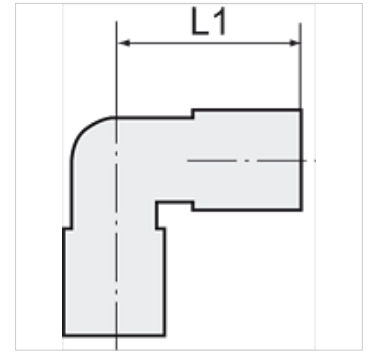

K-W90 VERSCHR HL

Union elbows, pipe connection on both sides

HANSA FLEX

Caracteristici

Domeniu de presiune	Max. 60 bar
Temperatură	Max. 150 °C
Material	Alamă nichelată

Indicație

Alte date sunt disponibile la cerere.

Articol

Denumire	Ø exterior țevă	L1 (mm)	Deschiderea cheii fixe	Deschiderea cheii 1 (mm)
K- 07 40 20 48	4 mm	21,0	9 mm	10
K- 07 40 20 52	12 mm	34,5	15 mm	22
K- 07 40 20 50	8 mm	24,0	11 mm	14
K- 07 40 20 51	10 mm	32,0	13 mm	19
K- 07 40 20 54	18 mm	44,0	22 mm	32
K- 07 40 20 53	15 mm	38,0	17 mm	27
K- 07 40 20 49	6 mm	23,0	9 mm	12