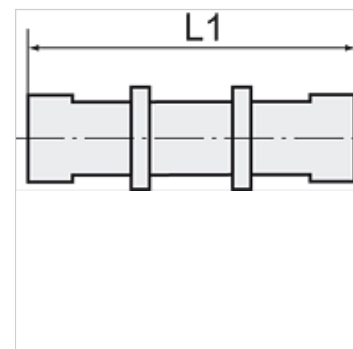

K-SV 6 4

Bulkhead connectors

HANSA FLEX

Caracteristici

presiune max. de lucru	18 bar
furtunuri utilizabile	PA, PE, PU
Material	Alamă nichelată

Indicație

Alte date sunt disponibile la cerere.

Articol

Denumire	Filet	pentru furtun	L1 (mm)	Deschiderea cheii fixe
K- 07 40 33 82	M 10 x 1	6 mm / 4 mm	48,0	14 mm
K- 07 40 33 83	M 12 x 1	8 mm / 6 mm	48,0	16 mm