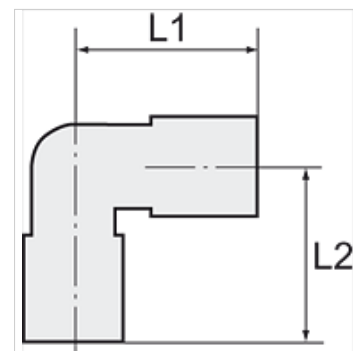

K-W90 VERBINDER SCHR MS NI

Union elbows

HANSA FLEX

Caracteristici

presiune max. de lucru	18 bar
furtunuri utilizabile	PA, PE, PU
Material	Alamă nichelată

Indicație

Alte date sunt disponibile la cerere.

Articol

Denumire	pentru furtun	L1 (mm)	L2 (mm)	Deschiderea cheii fixe
K- 07 40 34 13	6 mm / 4 mm	21,5	21,5	8 mm
K- 07 40 34 14	8 mm / 6 mm	22,5	22,5	10 mm
K- 07 40 34 12	10 mm / 8 mm	25,5	25,5	11 mm