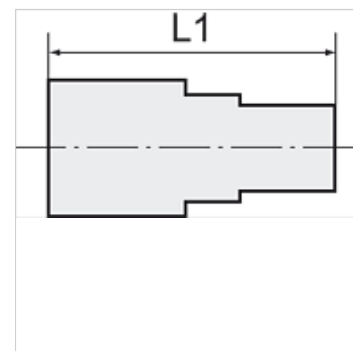

K-GAM IG 5

Female connectors, parallel female thread

HANSA FLEX

Indicație

Alte date sunt disponibile la cerere.

Articol

Denumire	Filet	pentru furtun	L1 (mm)	Deschiderea cheii fixe
K- 07 40 30 14	G 1/4	6 mm / 4 mm	25,0	17 mm
K- 07 40 30 15	G 1/4	8 mm / 6 mm	25,0	17 mm