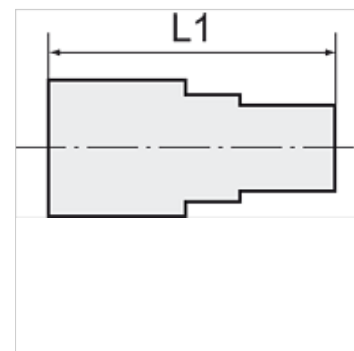

K-GAM IG 5

Female connectors, parallel female thread

HANSA FLEX

Indicație

Alte date sunt disponibile la cerere.

Articol

| Denumire | Filet | pentru furtun | L1 (mm) | Deschiderea cheii fixe |
|----------------|-------|---------------|------------|------------------------|
| K- 07 40 30 14 | G 1/4 | 6 mm / 4 mm | 25,0 | 17 mm |
| K- 07 40 30 15 | G 1/4 | 8 mm / 6 mm | 25,0 | 17 mm |