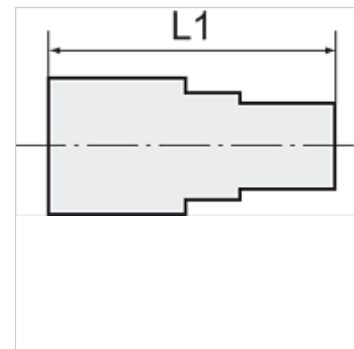

K-GAM IG 5

Female connectors, parallel female thread

HANSA FLEX

Indicație

Alte date sunt disponibile la cerere.

Articol

Denumire	Filet	pentru furtun	L1 (mm)	Deschiderea cheii fixe
K- 07 40 30 14	G 1/4	6 mm / 4 mm	25,0	17 mm
K- 07 40 30 15	G 1/4	8 mm / 6 mm	25,0	17 mm