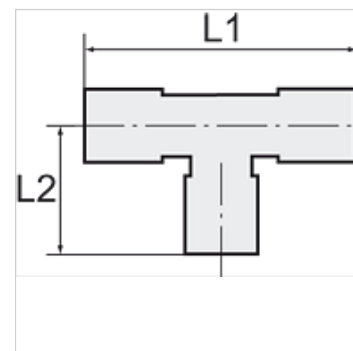

K-T-VB ES

Branch tees

HANSA FLEX

Indicație

Alte date sunt disponibile la cerere.

Articol

Denumire	pentru furtun	L1 (mm)	L2 (mm)
K- 07 40 30 38	6 mm / 4 mm	60,0	30,0
K- 07 40 30 39	8 mm / 6 mm	63,0	32,0