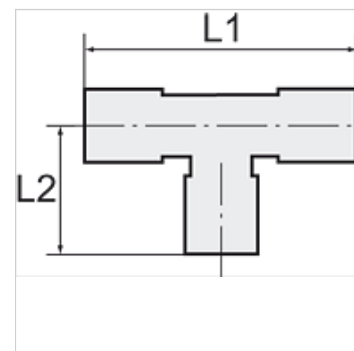

K-T-VB ES

Branch tees

HANSA FLEX

Indicație

Alte date sunt disponibile la cerere.

Articol

Denumire	pentru furtun	L1 (mm)	L2 (mm)
K- 07 40 30 38	6 mm / 4 mm	60,0	30,0
K- 07 40 30 39	8 mm / 6 mm	63,0	32,0