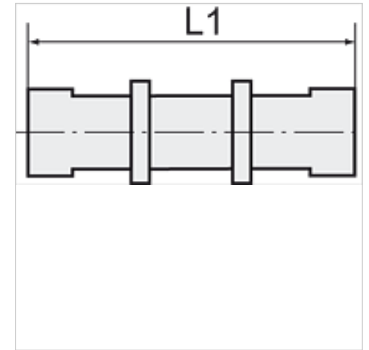

K-SV 3

Bulkhead connectors

HANSA FLEX

Indicație

Alte date sunt disponibile la cerere.

Descriere

For the installation of plastic tubing.

Articol

Denumire	Filet	pentru furtun	L1 (mm)	Deschiderea cheii fixe
K- 07 40 30 62	M 10 x 1	6 mm / 4 mm	44,0	14 mm
K- 07 40 30 63	M 12 x 1	8 mm / 6 mm	50,0	17 mm