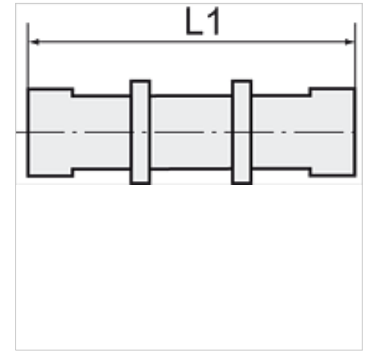

K-SV 3

Bulkhead connectors

HANSA FLEX

Indicație

Alte date sunt disponibile la cerere.

Descriere

For the installation of plastic tubing.

Articol

Denumire	Filet	pentru furtun	L1 (mm)	Deschiderea cheii fixe
K- 07 40 30 62	M 10 x 1	6 mm / 4 mm	44,0	14 mm
K- 07 40 30 63	M 12 x 1	8 mm / 6 mm	50,0	17 mm