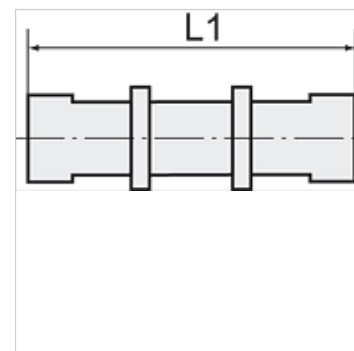

K-SV 3

Bulkhead connectors

HANSA FLEX

Indicație

Alte date sunt disponibile la cerere.

Descriere

For the installation of plastic tubing.

Articol

Denumire	Filet	pentru furtun	L1 (mm)	Deschiderea cheii fixe
K- 07 40 30 62	M 10 x 1	6 mm / 4 mm	44,0	14 mm
K- 07 40 30 63	M 12 x 1	8 mm / 6 mm	50,0	17 mm