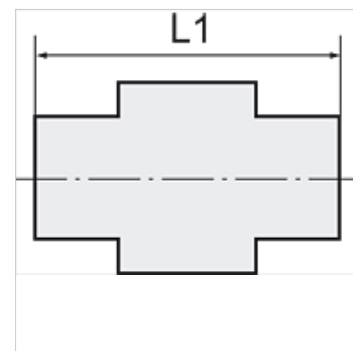

K-XVM ZYL POM BLAU

Male connectors, parallel male thread

HANSA FLEX

Caracteristici

Presiune de lucru 0 - 10 bar

Domeniu de temperaturi -10 °C to +60 °C

Indicație

Alte date sunt disponibile la cerere.

Articol

Denumire	Filet	pentru furtun	L1 (mm)	Deschiderea cheii fixe
K- 07 40 33 15	G 1/8	6 mm / 4 mm	28,0	13 mm
K- 07 40 33 16	G 1/8	8 mm / 6 mm	29,5	13 mm
K- 07 40 33 17	G 1/4	6 mm / 4 mm	31,0	17 mm
K- 07 40 33 18	G 1/4	8 mm / 6 mm	32,0	17 mm
K- 07 40 33 19	G 1/4	12 mm / 9 mm	37,5	19 mm
K- 07 40 33 20	G 1/4	10 mm / 8 mm	34,0	17 mm
K- 07 40 33 21	G 3/8	8 mm / 6 mm	34,0	19 mm
K- 07 40 33 22	G 3/8	10 mm / 8 mm	35,5	19 mm
K- 07 40 33 23	G 3/8	12 mm / 9 mm	37,5	19 mm