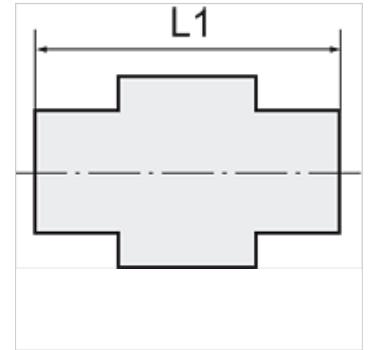

K-XVM ZYL POM BLAU

Male connectors, parallel male thread

HANSA FLEX

Caracteristici

Presiune de lucru 0 - 10 bar

Domeniu de temperaturi -10 °C to +60 °C

Indicație

Alte date sunt disponibile la cerere.

Articol

Denumire	Filet	pentru furtun	L1 (mm)	Deschiderea cheii fixe
K- 07 40 33 15	G 1/8	6 mm / 4 mm	28,0	13 mm
K- 07 40 33 16	G 1/8	8 mm / 6 mm	29,5	13 mm
K- 07 40 33 17	G 1/4	6 mm / 4 mm	31,0	17 mm
K- 07 40 33 18	G 1/4	8 mm / 6 mm	32,0	17 mm
K- 07 40 33 19	G 1/4	12 mm / 9 mm	37,5	19 mm
K- 07 40 33 20	G 1/4	10 mm / 8 mm	34,0	17 mm
K- 07 40 33 21	G 3/8	8 mm / 6 mm	34,0	19 mm
K- 07 40 33 22	G 3/8	10 mm / 8 mm	35,5	19 mm
K- 07 40 33 23	G 3/8	12 mm / 9 mm	37,5	19 mm