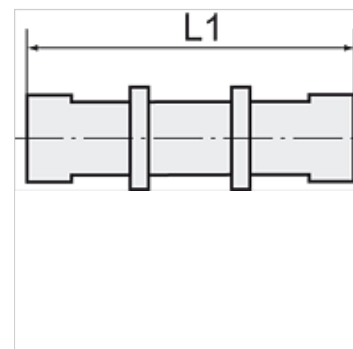

K-SVB POM BLAU

Bulkhead connectors, complete with fixing nuts

HANSA FLEX

Caracteristici

Presiune de lucru 0 - 10 bar

Domeniu de temperaturi -10 °C to +60 °C

Indicație

Alte date sunt disponibile la cerere.

Articol

Denumire	Filet	pentru furtun	L1 (mm)	Deschiderea cheii fixe
K- 07 40 33 47	M 10 x 1	6 mm / 4 mm	50,0	13 mm
K- 07 40 33 48	M 12 x 1	8 mm / 6 mm	51,0	17 mm
K- 07 40 33 49	M 16 x 1	12 mm / 9 mm	60,0	19 mm