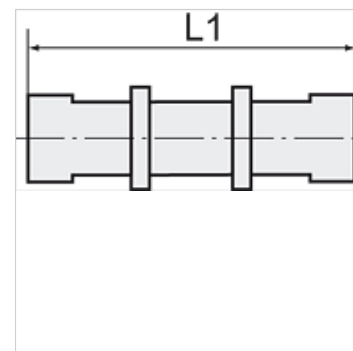

K-SVB POM BLAU

Bulkhead connectors, complete with fixing nuts

HANSA FLEX

Caracteristici

Presiune de lucru 0 - 10 bar

Domeniu de temperaturi -10 °C to +60 °C

Indicație

Alte date sunt disponibile la cerere.

Articol

Denumire	Filet	pentru furtun	L1 (mm)	Deschiderea cheii fixe
K- 07 40 33 47	M 10 x 1	6 mm / 4 mm	50,0	13 mm
K- 07 40 33 48	M 12 x 1	8 mm / 6 mm	51,0	17 mm
K- 07 40 33 49	M 16 x 1	12 mm / 9 mm	60,0	19 mm