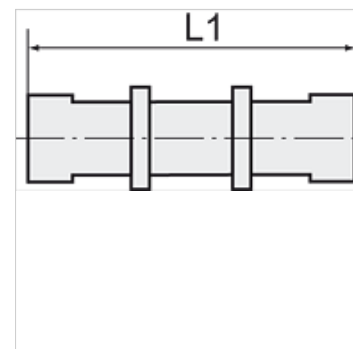

K-SVB POM BLAU

Bulkhead connectors, complete with fixing nuts

HANSA FLEX

Caracteristici

Presiune de lucru 0 - 10 bar

Domeniu de temperaturi -10 °C to +60 °C

Indicație

Alte date sunt disponibile la cerere.

Articol

Denumire	Filet	pentru furtun	L1 (mm)	Deschiderea cheii fixe
K- 07 40 33 47	M 10 x 1	6 mm / 4 mm	50,0	13 mm
K- 07 40 33 48	M 12 x 1	8 mm / 6 mm	51,0	17 mm
K- 07 40 33 49	M 16 x 1	12 mm / 9 mm	60,0	19 mm