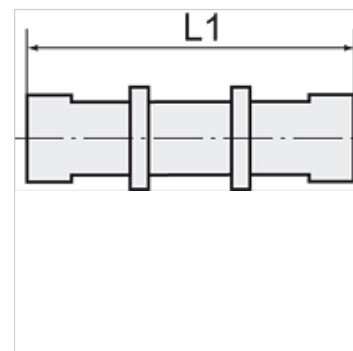

K-SVB POM BLAU

Bulkhead connectors, complete with fixing nuts

HANSA FLEX

Caracteristici

Presiune de lucru 0 - 10 bar

Domeniu de temperaturi -10 °C to +60 °C

Indicație

Alte date sunt disponibile la cerere.

Articol

Denumire	Filet	pentru furtun	L1 (mm)	Deschiderea cheii fixe
K- 07 40 33 47	M 10 x 1	6 mm / 4 mm	50,0	13 mm
K- 07 40 33 48	M 12 x 1	8 mm / 6 mm	51,0	17 mm
K- 07 40 33 49	M 16 x 1	12 mm / 9 mm	60,0	19 mm