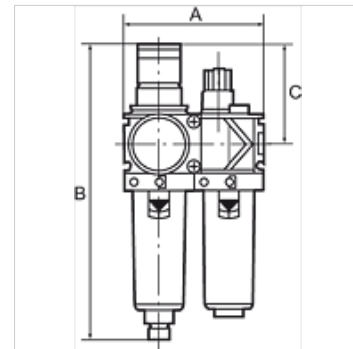

# K-WTEH 2-TLG MET SICH TROPF VARIOBL

Service units, 2-piece with metal bowl, incl. sight glass and metal sight dome

**HANSA FLEX**

## Caracteristici

<b>Presiune de intrare</b>	Max. 16 bar (polycarbonate bowl), Max. 20 bar (metal bowl)
<b>Temperatură mediu</b>	max. 50 °C
<b>Temperatură ambientală</b>	Max. 50 °C (polycarbonate bowl), Max. 80 °C (metal bowl)
<b>Mărima porilor în elementul filtrant</b>	40 µm
<b>Material de etanşare</b>	NBR
<b>Apărătoare de arc</b>	POM
<b>Carcasă</b>	Die-cast zinc
<b>Membrană</b>	NBR
<b>Cap ungător</b>	PA
<b>Drain valve</b>	Manual
<b>Măsurarea valorii debitului</b>	At P1 = 10 bar, P2 = 6 bar and pressure drop $\Delta p = 1$ bar