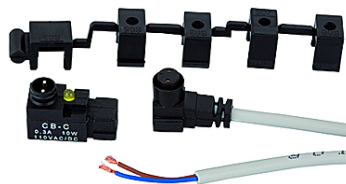

K-MAGNETSENSOREN-REED

Reed magnetic sensor (incl. 2.5 m cable)

HANSA FLEX

Articol

Denumire	Ø piston	Definiție
K- 07 15 21 31	12 - 80 mm	Magnetic Reed sensors (incl. 2,5 m cable)

este un accesoriu pentru următoarele produse

K-KURZH ZYL DOPPELW ACP	Short-stroke cylinders, double acting (magnetic, non-cushioned)
K-KURZH ZYL EINFACHW	Short-stroke cylinders, single-acting (magnetic)