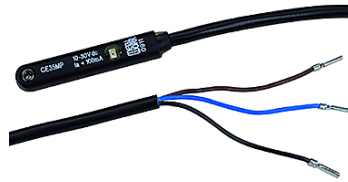

# K-SENSOREN T-NUT 5

DSL reed sensor

**HANSA FLEX**

## Informații suplimentare

Important: The scope of supply does not include a connector. Please order separately.

Adjustable limit switches with shock absorber available on request.

## Articol

Denumire

Execuție

K- 07 15 20 92

Slotted fixing plate

## este un accesoriu pentru următoarele produse

K-RUNDZYLINDER DOPP O E D Round cylinders, double acting, magnetic, non-cushioned