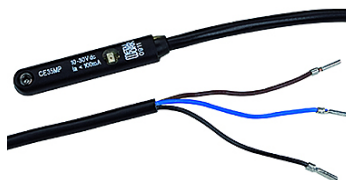

K-SENSOREN T-NUT 5

DSL reed sensor

HANSA FLEX

Informații suplimentare

Important: The scope of supply does not include a connector. Please order separately.

Adjustable limit switches with shock absorber available on request.

Articol

Denumire

Execuție

K- 07 15 20 92

Slotted fixing plate

este un accesoriu pentru următoarele produse

K-RUNDZYLINDER DOPP O E D Round cylinders, double acting, magnetic, non-cushioned