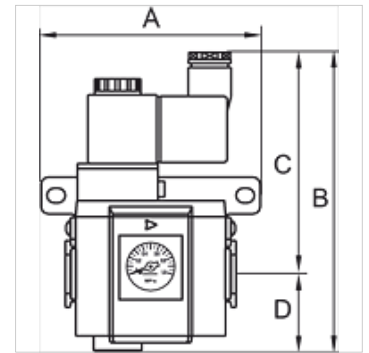

## Caracteristici

Presiune de intrare	2.5 - 9 bar
Temperatură mediu	max. 70 °C
Temperatură ambientală	Max. 70 °C
Conexiune electrică	Coupler plug PG 9 - form B
Material de etanșare	NBR
Carcasă	Die-cast aluminium
Măsurarea valorii debitului	At P1 = 8 bar, P2 = 6 bar and pressure drop $\Delta p = 1$ bar
Alte date	User manual on request

## Articol

Denumire	Filet	Debit (L/min)	A (mm)	B	C (mm)	D (mm)	Dimensiunea constructivă
K- 07 25 12 25	G 1/8	550	59,0	123,5 mm	93,5	30,0	200
K- 07 25 12 27	G 1/4	550	59,0	123,5 mm	93,5	30,0	200