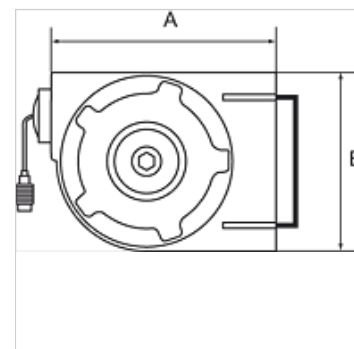

K-SCHL-AUFROLLER KOMPAKT

Hose reel, compact type

HANSA FLEX

Caracteristici

Material furtun	Polyurethane
Presiune de lucru	max. 10 bari
Temperatura de lucru	-10 °C to +40 °C
Unghi de pivotare	180°
Racord	G 1/4
Intrare	Hose stem 8 mm
Carcasă	Rugged, impact-resistant polypropylene

Indicație

Alte date sunt disponibile la cerere.

Descriere

A compact, lightweight hose reel for universal air applications whenever space is restricted.

Articol

Denumire	Dimensiune furtun	A (mm)	B (mm)	Lungime furtun (m)
K- 07 10 06 15	12 mm x 8 mm	340,0	245,0	7