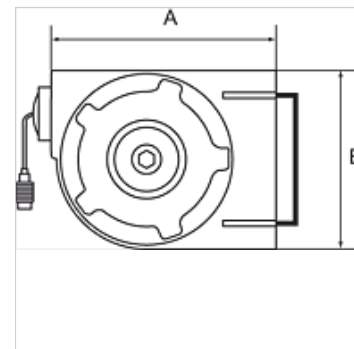

K-SCHL-AUFROLLER KOMPAKT

Hose reel, compact type

HANSA FLEX

Caracteristici

Material furtun	Polyurethane
Presiune de lucru	max. 10 bari
Temperatura de lucru	-10 °C to +40 °C
Unghi de pivotare	180°
Racord	G 1/4
Intrare	Hose stem 8 mm
Carcasă	Rugged, impact-resistant polypropylene

Indicație

Alte date sunt disponibile la cerere.

Descriere

A compact, lightweight hose reel for universal air applications whenever space is restricted.

Articol

Denumire	Dimensiune furtun	A (mm)	B (mm)	Lungime furtun (m)
K- 07 10 06 15	12 mm x 8 mm	340,0	245,0	7