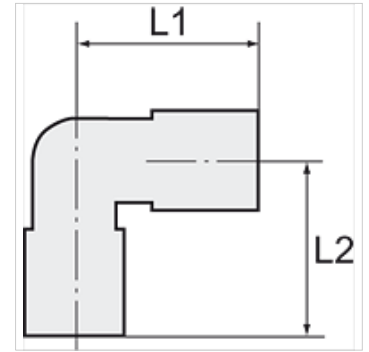

# K-W90 VERBINDER RED

Union elbows, reduced

**HANSA FLEX**

## Caracteristici

Presiune de lucru Max. 18 bar

Material de etanșare Buna-N

Material Alamă nichelată