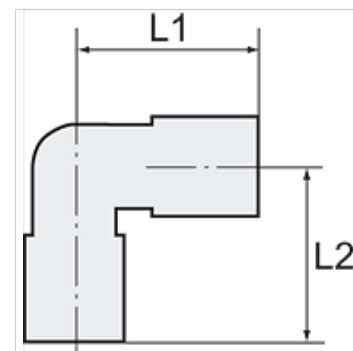

# K-W90 VERBINDER RED

Union elbows, reduced

**HANSA FLEX**

## Caracteristici

Presiune de lucru Max. 18 bar

Material de etanșare Buna-N

Material Alamă nichelată