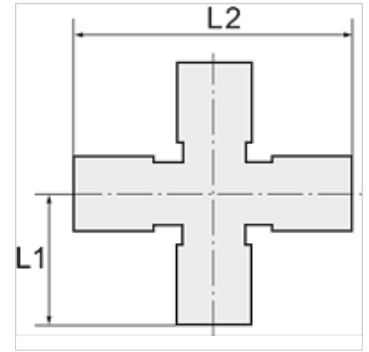

# K-K STUECK IG AG

Crosses, 3 x female, 1 x male

**HANSA FLEX**

## Caracteristici

Presiune de lucru	60 bar
Temperatura de lucru	Max. 150 °C
Filet interior	Parallel to DIN EN ISO 228-1
Material	Alamă nichelată
Filet exterior	conical acc. DIN 2999