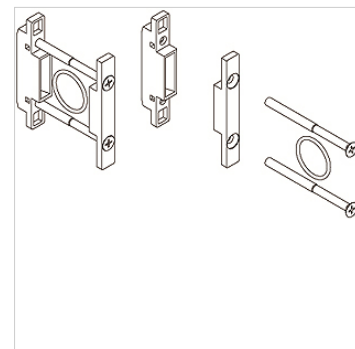

K-KOP PACKET WAND HANSA PRO

Coupling package wall mounting, HANSA PRO

HANSA FLEX

Caracteristici

Poziție de montare	Any
Utilizare	Coupling of all devices

Articol

Denumire	Definiție
K- 07 25 22 37	2 mounting elements, for wall mounting, 2 screws, O-ring