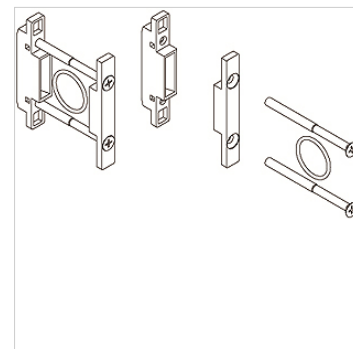

K-KOP PACKET WAND HANSA PRO

Coupling package wall mounting, HANSA PRO

HANSA FLEX

Caracteristici

Poziție de montare	Any
Utilizare	Coupling of all devices

Articol

Denumire	Definiție
K- 07 25 22 37	2 mounting elements, for wall mounting, 2 screws, O-ring