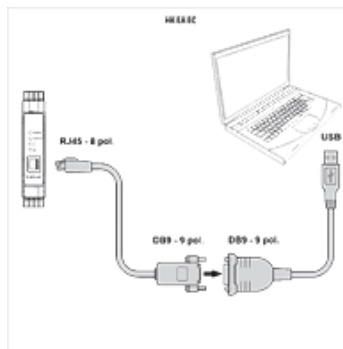

### Caracteristici

**Utilizare** For proportional amplifier HK EBM AS

### Descriere

Pentru conectarea amplificatorului proporțional digital HK EBM AS cu computerul. Viteză de transfer până la 225 kbit/s. Nu este necesară o alimentare externă cu curent electric (are loc prin conexiunea USB).

### Articol

Denumire	Lungime (m)	Execuție	Greutate (kg)
HK E A PS USB DB9	0,45	1x USB, 1x DB9	0,2
HK E C PS DB9 RJ45	2,50	1x DB9, 1x RJ45	0,2