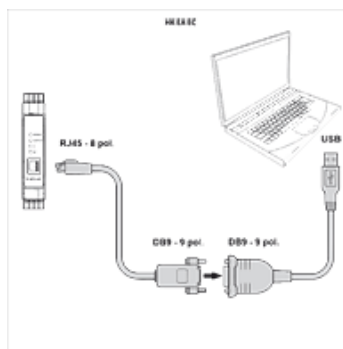

Caracteristici

Utilizare For proportional amplifier HK EBM AS

Descriere

Pentru conectarea amplificatorului proporțional digital HK EBM AS cu computerul. Viteză de transfer până la 225 kbit/s. Nu este necesară o alimentare externă cu curent electric (are loc prin conexiunea USB).

Articol

Denumire	Lungime (m)	Execuție	Greutate (kg)
HK E A PS USB DB9	0,45	1x USB, 1x DB9	0,2
HK E C PS DB9 RJ45	2,50	1x DB9, 1x RJ45	0,2

este un accesoriu pentru următoarele produse

HK EBM AS Amplificator proporțional digital