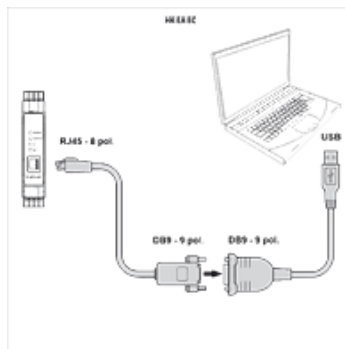

Caracteristici

Utilizare For proportional amplifier HK EBM AS

Descriere

Pentru conectarea amplificatorului proporțional digital HK EBM AS cu computerul. Viteză de transfer până la 225 kbit/s. Nu este necesară o alimentare externă cu curent electric (are loc prin conexiunea USB).

Articol

Denumire	Lungime (m)	Execuție	Greutate (kg)
HK E A PS USB DB9	0,45	1x USB, 1x DB9	0,2
HK E C PS DB9 RJ45	2,50	1x DB9, 1x RJ45	0,2

este un accesoriu pentru următoarele produse

HK EBM AS Amplificator proporțional digital