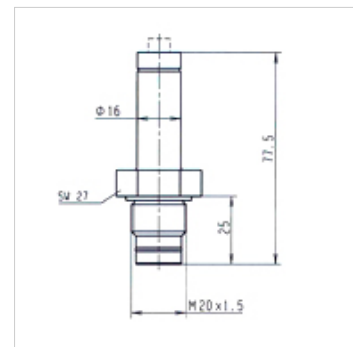

## Caracteristici

Racord	M 20x1,5
Utilizare	pentru filtrele de presiune FI MD 315, FI HD 400

## Articol

Denumire	Tip	Punct de cuplare (bar)	Greutate (kg)
HK VA PIS 3095 5 M	optic	5,0	0,10