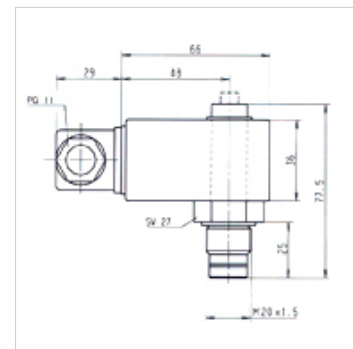

HK VA PIS EL

Afișaj electric grad de impurificare

HANSA FLEX

Caracteristici

Racord	M 20x1,5
Utilizare	pentru filtrele de presiune FI MD 315, FI HD 400

Indicație

Prin mutarea piesei electrice de comutare la 180°, poate fi modificată funcția de comutare (contact normal închis sau contact normal deschis). Starea de livrare este contact normal închis.

Descriere

Afișaje grad de impurificare în varianta electrică pentru filtre de presiune

Articol

Denumire	Tip	Punct de cuplare (bar)	Greutate (kg)
HK VA PIS 3092 5 EL	elektrical, max. 250VAC	5,0	0,25

este un accesoriu pentru următoarele produse

FI MD 315	Filtru de presiune medie 315 bari
FI MD GEH	Carcasă pentru filtru de presiune medie 315 bari
FI HD 400	Filtru de înaltă presiune 400 bari
FI HD GEH	Carcasă pentru filtru de înaltă presiune 400 bari