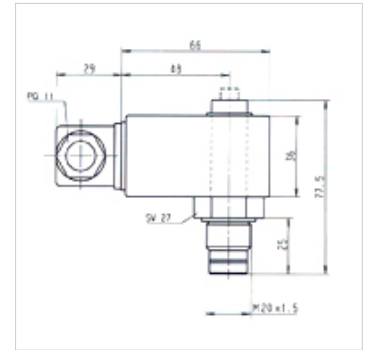

HK VA PIS EL

Afișaj electric grad de impurificare

HANSA FLEX

Caracteristici

Racord	M 20x1,5
Utilizare	pentru filtrele de presiune FI MD 315, FI HD 400

Indicație

Prin mutarea piesei electrice de comutare la 180°, poate fi modificată funcția de comutare (contact normal închis sau contact normal deschis). Starea de livrare este contact normal închis.

Descriere

Afișaje grad de impurificare în varianta electrică pentru filtre de presiune

Articol

Denumire	Tip	Punct de cuplare (bar)	Greutate (kg)
HK VA PIS 3092 5 EL	elektrical, max. 250VAC	5,0	0,25

este un accesoriu pentru următoarele produse

FI MD 315	Filtru de presiune medie 315 bari
FI MD GEH	Carcasă pentru filtru de presiune medie 315 bari
FI HD 400	Filtru de înaltă presiune 400 bari
FI HD GEH	Carcasă pentru filtru de înaltă presiune 400 bari