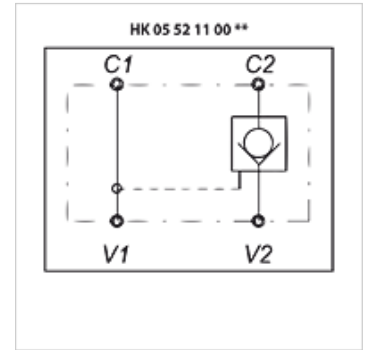

# HK 055 211

Supapă de reținere SC, cu acțiune simplă

**HANSA FLEX**

## Caracteristici

**Execuție** Dispozitiv blocare cu formă conică deblocabil - cu acțiune simplă model scaun - fără scurgeri

**Material** Carcasă: Aluminiu  
Piese interioare din oțel

**Presiune de lucru** max. 350 bar

## Articol

Denumire	Filet	Presiune inițială (bar)	Raport de deschidere pilot	Q max. (L/min)	A (mm)	B (mm)	C (mm)	D (mm)	E (mm)	F (mm)	H (mm)	Greutate (kg)
HK 055 211 000 300	G 1/2"	1,0	1:3,2	50	95	35	50	38,5	25	32	38	0,70
HK 055 211 000 900	G 1/4"	2,0	1:4	20	70	35	40	33,5	0	24	35	0,36