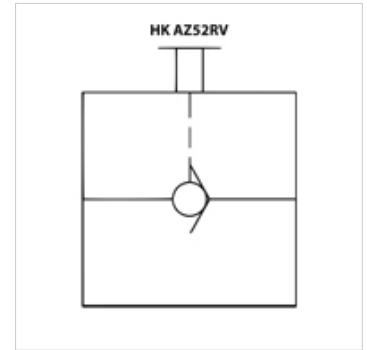

# HK AZ52 RV

Supapă de reținere manuală 700 bari

**HANSA FLEX**

## Caracteristici

Presiune de lucru max. 700 bari

Debit volumetric max. 25 l/min