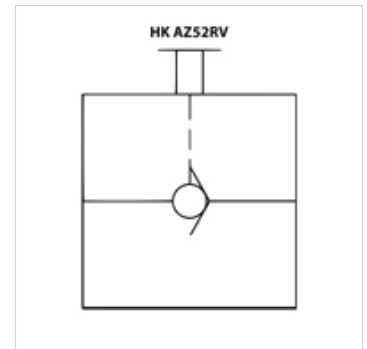

HK AZ52 RV

Supapă de reținere manuală 700 bari

HANSA FLEX

Caracteristici

Presiune de lucru max. 700 bari

Debit volumetric max. 25 l/min

Indicație

Livrare fără îmbinări filetate

Articol

Denumire	Filet	Greutate (kg)
HK AZ 5200	3/8" NPT	0,8