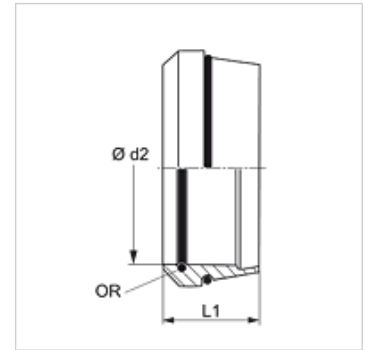

SRDO V

Режущее кольцо с кольцом круглого сечения

HANSA FLEX

Свойства

Модель	Режущее кольцо с кольцом круглого сечения
Норма	DIN 3861
Материал	Сталь
Защита поверхности	Гальваническое покрытие

Изделие

Наименование	Серия	Ø d2 (mm)	L1 (mm)	Кольцо круглого сечения
SRDO 06 V	L / S	6	8,8	6 x 1
SRDO 08 V	L / S	8	8,8	8 x 1
SRDO 10 V	L / S	10	9,8	10 x 1
SRDO 12 V	L / S	12	9,8	12 x 1
SRDO 14 V	S	14	10,2	14 x 1
SRDO 15 V	L	15	10,2	15 x 1
SRDO 16 V	S	16	10,2	16 x 1
SRDO 18 V	L	18	10,2	18 x 1
SRDO 20 V	S	20	12,5	20 x 1
SRDO 22 V	L	22	11,5	22 x 1
SRDO 25 V	S	25	12,5	25 x 1
SRDO 28 V	L	28	11,5	28 x 1
SRDO 30 V	S	30	13,5	30 x 1
SRDO 35 V	L	35	13,5	35 x 1
SRDO 38 V	S	38	13,5	38 x 1
SRDO 42 V	L	42	13,5	42 x 1

Серия: LL = очень легкая L = легкая S = тяжелая - Ø d2 = наружный диаметр трубы