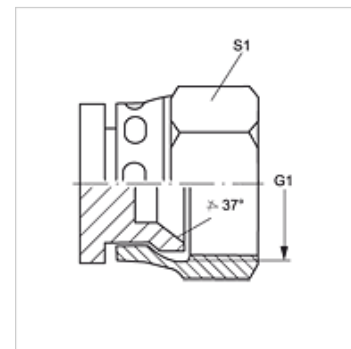

## Свойства

Соединение 1	Гаечная резьба UN/UNF
Форма уплотнения 1	Внутренний конус 74°
Модель	Глухая гайка
Конструкция	прямые
Материал	нержавеющая сталь

## Изделие

Наименование	G1	S1
VERSCHLUSS AJ 04 VA	7/16" -20 UNF	14
VERSCHLUSS AJ 05 VA	1/2" -20 UNF	17
VERSCHLUSS AJ 06 VA	9/16" -18 UNF	19
VERSCHLUSS AJ 08 VA	3/4" -16 UNF	22
VERSCHLUSS AJ 10 VA	7/8" -14 UNF	27
VERSCHLUSS AJ 12 VA	1.1/16" -12 UN	32
VERSCHLUSS AJ 16 VA	1.5/16" -12 UN	41
VERSCHLUSS AJ 20 VA	1.5/8" -12 UN	50
VERSCHLUSS AJ 24 VA	1.7/8" -12 UN	60

SW, S1, S2 = размер под ключ