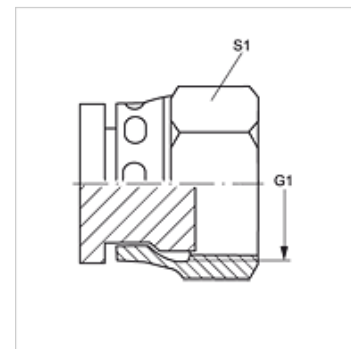

## Свойства

Соединение 1	Гаечная резьба ORFS
Форма уплотнения 1	Плоск. уплотн.
Модель	Глухая гайка
Конструкция	прямые
Материал	Сталь
Защита поверхности	Гальваническое покрытие

## Изделие

Наименование	G1	S1
VERSCHLUSS AJF 04	9/16" -18 UNF	17
VERSCHLUSS AJF 06	11/16" -16 UN	22
VERSCHLUSS AJF 08	13/16" -16 UN	24
VERSCHLUSS AJF 10	1" -14 UNS	30
VERSCHLUSS AJF 12	1.3/16" -12 UN	36
VERSCHLUSS AJF 16	1.7/16" -12 UN	41
VERSCHLUSS AJF 20	1.11/16" -12 UN	50
VERSCHLUSS AJF 24	2" -12 UN	60
VERSCHLUSS AJF 32	2.1/2" -12 UN	75

SW, S1, S2 = размер под ключ