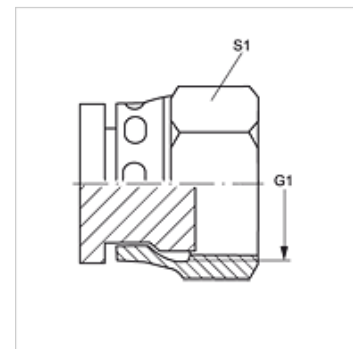

VERSCHLUSS AJF

Глухая гайка

HANSA FLEX

Свойства

Соединение 1	Гаечная резьба ORFS
Форма уплотнения 1	Плоск. уплотн.
Модель	Глухая гайка
Конструкция	прямые
Материал	Сталь
Защита поверхности	Гальваническое покрытие

Изделие

Наименование	G1	S1
VERSCHLUSS AJF 04	9/16" -18 UNF	17
VERSCHLUSS AJF 06	11/16" -16 UN	22
VERSCHLUSS AJF 08	13/16" -16 UN	24
VERSCHLUSS AJF 10	1" -14 UNS	30
VERSCHLUSS AJF 12	1.3/16" -12 UN	36
VERSCHLUSS AJF 16	1.7/16" -12 UN	41
VERSCHLUSS AJF 20	1.11/16" -12 UN	50
VERSCHLUSS AJF 24	2" -12 UN	60
VERSCHLUSS AJF 32	2.1/2" -12 UN	75

SW, S1, S2 = размер под ключ