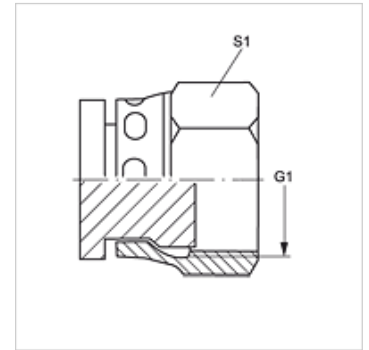

## Свойства

Соединение 1	Гаечная резьба ORFS
Форма уплотнения 1	Плоск. уплотн.
Модель	Глухая гайка
Конструкция	прямые
Материал	Сталь
Защита поверхности	Гальваническое покрытие

## Изделие

Наименование	G1	S1
VERSCHLUSS AJF 04	9/16" -18 UNF	17
VERSCHLUSS AJF 06	11/16" -16 UN	22
VERSCHLUSS AJF 08	13/16" -16 UN	24
VERSCHLUSS AJF 10	1" -14 UNS	30
VERSCHLUSS AJF 12	1.3/16" -12 UN	36
VERSCHLUSS AJF 16	1.7/16" -12 UN	41
VERSCHLUSS AJF 20	1.11/16" -12 UN	50
VERSCHLUSS AJF 24	2" -12 UN	60
VERSCHLUSS AJF 32	2.1/2" -12 UN	75

SW, S1, S2 = размер под ключ