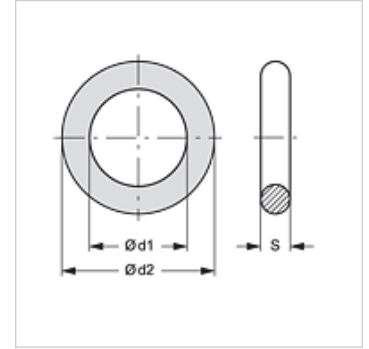

# RKF ORING

Кольцо круглого сечения

**HANSA FLEX**

## Свойства

**Подходит для** Неподвижная половина трубопроводной муфты

**Материал** Нитрильный каучук

## Изделие

Наименование	Типоразмер	Ø d1 (mm)	Ø d2 (mm)	S (mm)
RKF ORING 1-17-2	1	17	21	2,0
RKF ORING 1-22-1.5	1	22	25	1,5
RKF ORING 2-20-2	2	20	24	2,0
RKF ORING 2-25-1.5	2	25	28	1,5
RKF ORING 3-37-2	3	37	41	2,0
RKF ORING 4-32-3	4	32	38	3,0
RKF ORING 4-35-2.5	4	35	40	2,5
RKF ORING 5-40-3	5	40	56	3,0
RKF ORING 5-47-2.5	5	47	52	2,5