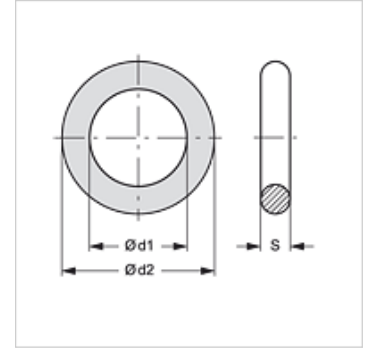

SKF ZUB 10 RO

Кольцо круглого сечения для SKF...RO

HANSA FLEX

Свойства

Подходит для	Неподвижной половины резьбовой муфты SKF...RO
Материал	Нитрильный каучук

Изделие

Наименование	DN*	Ø d1 (mm)	Ø d2 (mm)	S (mm)
SKF ZUB 10 RO 03	10	22,00	29,00	3,50
SKF ZUB 10 RO 04	12	26,00	33,00	3,50
SKF ZUB 10 RO 05	19	28,00	35,00	3,50
SKF ZUB 10 RO 06	25	37,00	44,00	3,50
SKF ZUB 10 RO 07	31	46,50	57,10	5,30
SKF ZUB 10 RO 08	38	57,15	64,21	3,53
SKF ZUB 10 RO 09	51	85,00	95,60	5,30

DN = номинальный диаметр, номинальный внутренний диаметр

Является запасной частью к следующим изделиям

SKF IR RO	Неподвижная половина резьбовой муфты
-----------	--------------------------------------