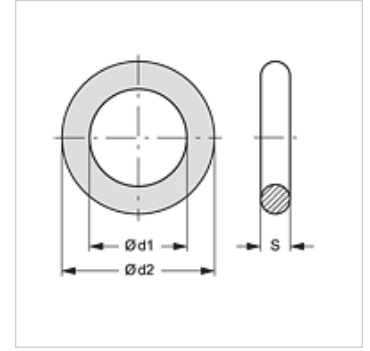

SKF ZUB 10 RO

Кольцо круглого сечения для SKF...RO

HANSA FLEX

Свойства

Подходит для	Неподвижной половины резьбовой муфты SKF...RO
Материал	Нитрильный каучук

Изделие

Наименование	DN*	Ø d1 (mm)	Ø d2 (mm)	S (mm)
SKF ZUB 10 RO 03	10	22,00	29,00	3,50
SKF ZUB 10 RO 04	12	26,00	33,00	3,50
SKF ZUB 10 RO 05	19	28,00	35,00	3,50
SKF ZUB 10 RO 06	25	37,00	44,00	3,50
SKF ZUB 10 RO 07	31	46,50	57,10	5,30
SKF ZUB 10 RO 08	38	57,15	64,21	3,53
SKF ZUB 10 RO 09	51	85,00	95,60	5,30

DN = номинальный диаметр, номинальный внутренний диаметр

Является запасной частью к следующим изделиям

SKF IR RO	Неподвижная половина резьбовой муфты
-----------	--------------------------------------