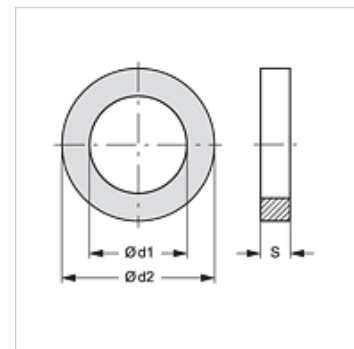

SKF ZUB 11 RO

Опорное кольцо для SKF...RO

HANSA FLEX

Свойства

Подходит для Неподвижной половины резьбовой муфты SKF...RO

Материал ПВХ

Изделие

Наименование	DN*	Ø d1 (mm)	Ø d2 (mm)	S (mm)
SKF ZUB 11 RO 04	12	26,0	32,0	1,5
SKF ZUB 11 RO 05	19	28,0	34,0	1,5
SKF ZUB 11 RO 06	25	38,0	44,0	1,5
SKF ZUB 11 RO 07	31	46,5	56,0	2,0
SKF ZUB 11 RO 08	38	57,5	63,7	1,5
SKF ZUB 11 RO 09	51	74,5	83,5	2,0

DN = номинальный диаметр, номинальный внутренний диаметр

Является запасной частью к следующим изделиям

SKF IR RO Неподвижная половина резьбовой муфты