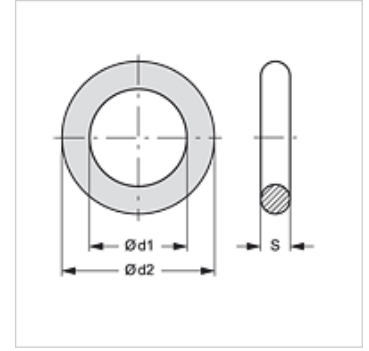

SKM ORING

Кольцо круглого сечения для SKM

HANSA FLEX

Свойства

Подходит для Втулки вставной муфты

Материал Нитрильный каучук

Изделие

Наименование	Ø d1 (mm)	Ø d2 (mm)	S (mm)
SKM ORING 1	12,00	16,50	2,25
SKM ORING 2	17,00	22,00	2,50
SKM ORING 3	20,22	27,28	3,53
SKM ORING 3 99	20,29	25,53	2,62
SKM ORING 4	29,60	34,40	2,40
SKM ORING 5	35,00	40,00	2,50

Является запасной частью к следующим изделиям

SKMS HL / SKMS HS	Втулка вставной муфты (переборочное соединение)
SKM IR	Втулка вставной муфты
SKM IM	Втулка вставной муфты
SKM HL / SKM HS	Втулка вставной муфты
SKM HL 3 U	Втулка вставной муфты
SKM IM U	Втулка вставной муфты
SKMS HL 3 U	Втулка вставной муфты (переборочное соединение)
SKM IJ JD	Втулка вставной муфты