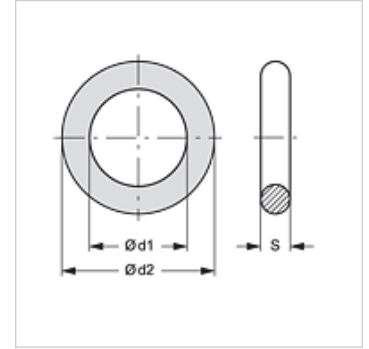

SKM ORING

Кольцо круглого сечения для SKM

HANSA FLEX

Свойства

Подходит для Втулки вставной муфты

Материал Нитрильный каучук

Изделие

Наименование	Ø d1 (mm)	Ø d2 (mm)	S (mm)
SKM ORING 1	12,00	16,50	2,25
SKM ORING 2	17,00	22,00	2,50
SKM ORING 3	20,22	27,28	3,53
SKM ORING 3 99	20,29	25,53	2,62
SKM ORING 4	29,60	34,40	2,40
SKM ORING 5	35,00	40,00	2,50

Является запасной частью к следующим изделиям

SKMS HL / SKMS HS	Втулка вставной муфты (переборочное соединение)
SKM IR	Втулка вставной муфты
SKM IM	Втулка вставной муфты
SKM HL / SKM HS	Втулка вставной муфты
SKM HL 3 U	Втулка вставной муфты
SKM IM U	Втулка вставной муфты
SKMS HL 3 U	Втулка вставной муфты (переборочное соединение)
SKM IJ JD	Втулка вставной муфты