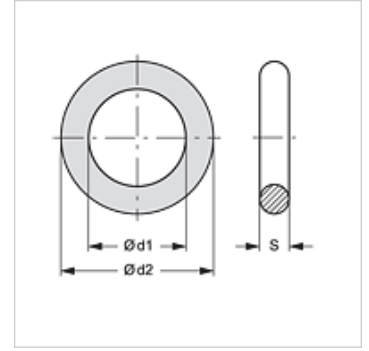

SKM ORING AE

Кольцо круглого сечения для SKM...AE

HANSA FLEX

Свойства

Подходит для Втулки вставной муфты SKM...AE

Материал Нитрильный каучук

Изделие

Наименование	Ø d1 (mm)	Ø d2 (mm)	S (mm)
SKM ORING 3 AE	20,22	27,28	3,53

Является запасной частью к следующим изделиям

SKM IM AE	Втулка вставной муфты
SKM IR AE	Втулка вставной муфты
SKM IN AE	Втулка вставной муфты