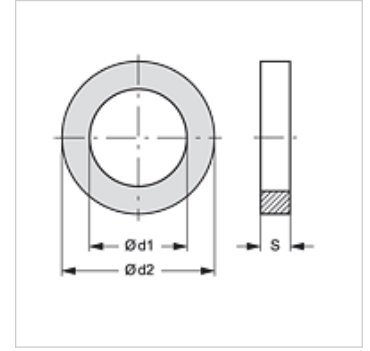

SKM STUETZRING AE

Опорное кольцо для SKM...AE

HANSA FLEX

Свойства

Подходит для Втулки вставной муфты SKM...AE

Материал ПВХ

Изделие

Наименование	Ø d1 (mm)	Ø d2 (mm)	S (mm)
SKM STUETZRING 3 AE	21,0	26,5	1,0