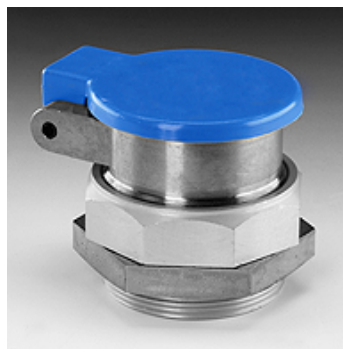

# SKM ZUB 3 11

Отрывное крепление с пылезащитой

**HANSA FLEX**

## Свойства

Подходит для Втулки вставной муфты

Материал Сталь

## Изделие

Наименование	Типоразмер	Переборочная резьба	SW (mm)
<b>SKM ZUB 3 11</b>	3	M 48 x 1,5	55

SW = размер под ключ