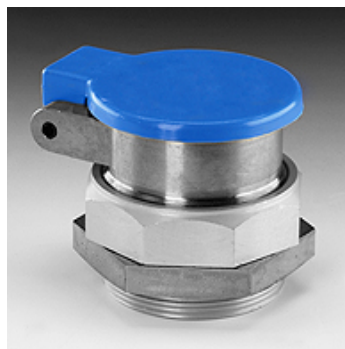

# SKM ZUB 3 11

Отрывное крепление с пылезащитой

**HANSA FLEX**

## Свойства

Подходит для Втулки вставной муфты

Материал Сталь

## Изделие

Наименование	Типоразмер	Переборочная резьба	SW (mm)
<b>SKM ZUB 3 11</b>	3	M 48 x 1,5	55

SW = размер под ключ