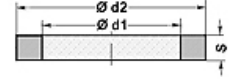

# SF SET CAT

Комплект колец круглого сечения, CAT

**HANSA FLEX**

## Свойства

Модель	Уплотнительное кольцо
Дополнение к модели	для SFS-CAT
Материал	Нитрильный каучук

Bezeichnung	Menge/ Quantity	Ø d1	Ø d2	S
SFDR1P3700	10	19,5	25,8	5
SFDR1P3702	10	25,4	32,2	5
SFDR1P3703	10	31,9	38,7	5
SFDR1P3704	10	38,2	45,0	5
SFDR1P3705	10	44,7	51,5	5
SFDR1P3706	10	51,1	57,9	5
SFDR1P3707	10	54,2	61,0	5
SFDR1P3708	5	57,4	64,2	5
SFDR1P3709	5	63,9	70,7	5

## Изделие

Наименование	Размер
SF SET CAT	330mm x 220mm x 60mm