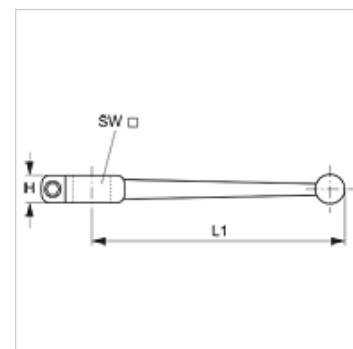

# БК АЛУ ГРИФ SW

Ручка для шарового крана

**HANSA FLEX**

## Свойства

Конструкция	прямые
Материал	алюминий
Подходит для	Блочные шаровые краны

## Изделие

Наименование	H (mm)	L1 (mm)	SW (mm)
БК АЛУ ГРИФ SW 9	11,0	150,0	9
БК АЛУ ГРИФ SW 12	12,0	175,0	12
БК АЛУ ГРИФ SW 14	12,0	200,0	14
БК АЛУ ГРИФ SW 17	16,0	280,0	17
БК АЛУ ГРИФ SW 19	-	300,0	19