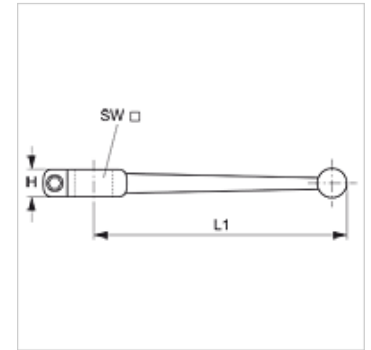

# БК АЛУ ГРИФ SW

Ручка для шарового крана

**HANSA FLEX**

## Свойства

Конструкция	прямые
Материал	алюминий
Подходит для	Блочные шаровые краны

## Изделие

Наименование	H (mm)	L1 (mm)	SW (mm)
БК АЛУ ГРИФ SW 9	11,0	150,0	9
БК АЛУ ГРИФ SW 12	12,0	175,0	12
БК АЛУ ГРИФ SW 14	12,0	200,0	14
БК АЛУ ГРИФ SW 17	16,0	280,0	17
БК АЛУ ГРИФ SW 19	-	300,0	19