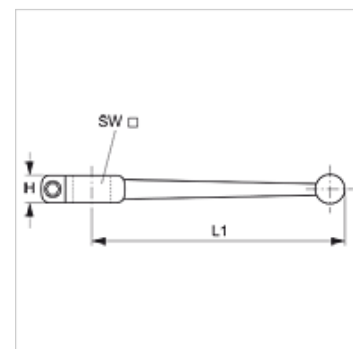

БК АЛУ ГРИФ SW

Ручка для шарового крана

HANSA FLEX

Свойства

Конструкция	прямые
Материал	алюминий
Подходит для	Блочные шаровые краны

Изделие

Наименование	H (mm)	L1 (mm)	SW (mm)
БК АЛУ ГРИФ SW 9	11,0	150,0	9
БК АЛУ ГРИФ SW 12	12,0	175,0	12
БК АЛУ ГРИФ SW 14	12,0	200,0	14
БК АЛУ ГРИФ SW 17	16,0	280,0	17
БК АЛУ ГРИФ SW 19	-	300,0	19