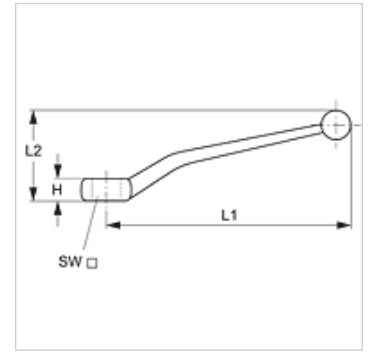

# ВК GEKR GRIFF SW

Ручка (изогнутая) для шарового крана

**HANSA FLEX**

## Свойства

|              |   |
|--------------|---|
| Конструкция  | Изогнутый   |
| Материал     | от SW 17 сталь<br>до SW 17 цинковое литье под давлением |
| Подходит для | Блочные шаровые краны                                   |

## Изделие

| Наименование        | H<br>(mm) | L1<br>(mm) | L2<br>(mm) | SW<br>(mm) |
|---------------------|-----------|------------|------------|------------|
| ВК GEKR GRIFF SW 9  | 8,7       | 107,0      | 36,0       | 9          |
| ВК GEKR GRIFF SW 12 | 12,0      | 165,0      | 65,0       | 12         |
| ВК GEKR GRIFF SW 14 | 12,0      | 165,0      | 65,0       | 14         |
| ВК GEKR GRIFF SW 17 | 14,0      | 211,0      | 66,0       | 17         |