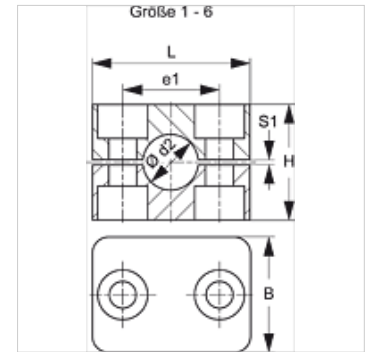

## Свойства

Модель	Однотрубный хомут
Дополнение к модели	Внутренняя сторона хомута с ребрами
Серия	Легкий
Норма	DIN 3015-1
Температура min.	-40 °C
Температура max.	300 °C
Материал	алюминий

## Описание

Ребра на внутренней поверхности хомутов гасят удары и вибрации и принимают на себя силы, действующие в осевом направлении трубы.

Зазор между половинами вызывает предварительное натяжение трубы.

## Указания по заказу

1 шт. = 2 половины хомута

## Изделие

Наименование	Наружный Ø трубы d2 (mm)	Наружный Ø трубы d2	Размер хомута	e1 (mm)	H (mm)	L (mm)	S1 (mm)
SRS 0106 AL	6,0	-	1	20	27	34	0,6
SRS 0106.4 AL	6,4	1/4"	1	20	27	34	0,6
SRS 0108 AL	8,0	5/16"	1	20	27	34	0,6
SRS 0109.5 AL	9,5	3/8"	1	20	27	34	0,6
SRS 0110 AL	10,0	-	1	20	27	34	0,6
SRS 0110.2 AL	10,2	1/8"	1	20	27	34	0,6
SRS 0112 AL	12,0	-	1	20	27	34	0,6
SRS 0212.7 AL	12,7	1/2"	2	26	33	40	0,8
SRS 0213.5 AL	13,5	-	2	26	33	40	0,8
SRS 0214 AL	14,0	-	2	26	33	40	0,8
SRS 0215 AL	15,0	-	2	26	33	40	0,8
SRS 0216 AL	16,0	5/8"	2	26	33	40	0,8
SRS 0217.2 AL	17,2	-	2	26	33	40	0,8
SRS 0218 AL	18,0	-	2	26	33	40	0,8
SRS 0319 AL	19,0	3/4"	3	33	35	48	1,0
SRS 0320 AL	20,0	-	3	33	35	48	1,0
SRS 0321.3 AL	21,3	-	3	33	35	48	1,0
SRS 0322 AL	22,0	-	3	33	35	48	1,0
SRS 0323 AL	23,0	-	3	33	35	48	1,0
SRS 0325 AL	25,0	1"	3	33	35	48	1,0
SRS 0426.9 AL	26,9	-	4	40	42	57	1,2
SRS 0428 AL	28,0	-	4	40	42	57	1,2
SRS 0430 AL	30,0	-	4	40	42	57	1,2
SRS 0532 AL	32,0	1.1/4"	5	52	58	70	1,2
SRS 0533.7 AL	33,7	-	5	52	58	70	1,2
SRS 0535 AL	35,0	-	5	52	58	70	1,2
SRS 0538 AL	38,0	1.1/2"	5	52	58	70	1,2
SRS 0540 AL	40,0	-	5	52	58	70	1,2
SRS 0542.4 AL	42,4	-	5	52	58	70	1,2
SRS 0542 AL	42,0	-	5	52	58	70	1,2
SRS 0644.5 AL	44,5	1.3/4"	6	66	66	86	1,2
SRS 0645 AL	45,0	-	6	66	66	86	1,2
SRS 0648 AL	48,0	-	6	66	66	86	1,2
SRS 0650 AL	50,0	-	6	66	66	86	1,2
SRS 0652 AL	52,0	-	6	66	66	86	1,2
SRS 0655 AL	55,0	-	6	66	66	86	1,2
SRS 0657 AL	57,0	2.1/4"	6	66	66	86	1,2