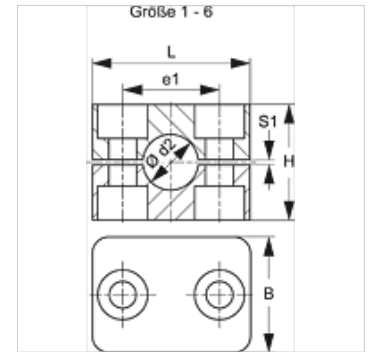

## Свойства

Модель	Однотрубный хомут
Дополнение к модели	Внутренняя сторона хомута с ребрами
Серия	Легкий
Норма	DIN 3015-1
Температура min.	-40 °C
Температура max.	300 °C
Материал	алюминий

## Описание

Ребра на внутренней поверхности хомутов гасят удары и вибрации и принимают на себя силы, действующие в осевом направлении трубы.

Зазор между половинами вызывает предварительное натяжение трубы.

## Указания по заказу

1 шт. = 2 половины хомута

## Изделие

Наименование	Наружный Ø трубы d2 (mm)	Наружный Ø трубы d2	Размер хомута	e1 (mm)	H (mm)	L (mm)	S1 (mm)
SRS 0106 AL	6,0	-	1	20	27	34	0,6
SRS 0106.4 AL	6,4	1/4"	1	20	27	34	0,6
SRS 0108 AL	8,0	5/16"	1	20	27	34	0,6
SRS 0109.5 AL	9,5	3/8"	1	20	27	34	0,6
SRS 0110 AL	10,0	-	1	20	27	34	0,6
SRS 0110.2 AL	10,2	1/8"	1	20	27	34	0,6
SRS 0112 AL	12,0	-	1	20	27	34	0,6
SRS 0212.7 AL	12,7	1/2"	2	26	33	40	0,8
SRS 0213.5 AL	13,5	-	2	26	33	40	0,8
SRS 0214 AL	14,0	-	2	26	33	40	0,8
SRS 0215 AL	15,0	-	2	26	33	40	0,8
SRS 0216 AL	16,0	5/8"	2	26	33	40	0,8
SRS 0217.2 AL	17,2	-	2	26	33	40	0,8
SRS 0218 AL	18,0	-	2	26	33	40	0,8
SRS 0319 AL	19,0	3/4"	3	33	35	48	1,0
SRS 0320 AL	20,0	-	3	33	35	48	1,0
SRS 0321.3 AL	21,3	-	3	33	35	48	1,0
SRS 0322 AL	22,0	-	3	33	35	48	1,0
SRS 0323 AL	23,0	-	3	33	35	48	1,0
SRS 0325 AL	25,0	1"	3	33	35	48	1,0
SRS 0426.9 AL	26,9	-	4	40	42	57	1,2
SRS 0428 AL	28,0	-	4	40	42	57	1,2
SRS 0430 AL	30,0	-	4	40	42	57	1,2
SRS 0532 AL	32,0	1.1/4"	5	52	58	70	1,2
SRS 0533.7 AL	33,7	-	5	52	58	70	1,2
SRS 0535 AL	35,0	-	5	52	58	70	1,2
SRS 0538 AL	38,0	1.1/2"	5	52	58	70	1,2
SRS 0540 AL	40,0	-	5	52	58	70	1,2
SRS 0542.4 AL	42,4	-	5	52	58	70	1,2
SRS 0542 AL	42,0	-	5	52	58	70	1,2
SRS 0644.5 AL	44,5	1.3/4"	6	66	66	86	1,2
SRS 0645 AL	45,0	-	6	66	66	86	1,2
SRS 0648 AL	48,0	-	6	66	66	86	1,2
SRS 0650 AL	50,0	-	6	66	66	86	1,2
SRS 0652 AL	52,0	-	6	66	66	86	1,2
SRS 0655 AL	55,0	-	6	66	66	86	1,2
SRS 0657 AL	57,0	2.1/4"	6	66	66	86	1,2