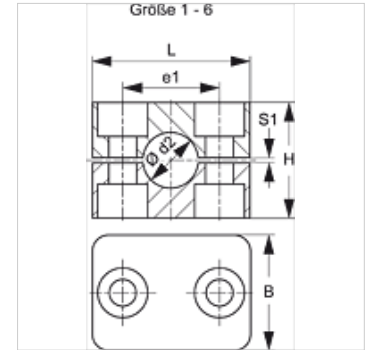

SRS 1-6 AL

Хомут для труб, легкая серия

HANSA FLEX

Свойства

Модель	Однотрубный хомут
Дополнение к модели	Внутренняя сторона хомута с ребрами
Серия	Легкий
Норма	DIN 3015-1
Температура min.	-40 °C
Температура max.	300 °C
Материал	алюминий

Описание

Ребра на внутренней поверхности хомутов гасят удары и вибрации и принимают на себя силы, действующие в осевом направлении трубы.

Зазор между половинами вызывает предварительное натяжение трубы.

Указания по заказу

1 шт. = 2 половины хомута

Изделие

Наименование	Наружный Ø трубы d2 (mm)	Наружный Ø трубы d2	Размер хомута	e1 (mm)	H (mm)	L (mm)	S1 (mm)
SRS 0106 AL	6,0	-	1	20	27	34	0,6
SRS 0106.4 AL	6,4	1/4"	1	20	27	34	0,6
SRS 0108 AL	8,0	5/16"	1	20	27	34	0,6
SRS 0109.5 AL	9,5	3/8"	1	20	27	34	0,6
SRS 0110 AL	10,0	-	1	20	27	34	0,6
SRS 0110.2 AL	10,2	1/8"	1	20	27	34	0,6
SRS 0112 AL	12,0	-	1	20	27	34	0,6
SRS 0212.7 AL	12,7	1/2"	2	26	33	40	0,8
SRS 0213.5 AL	13,5	-	2	26	33	40	0,8
SRS 0214 AL	14,0	-	2	26	33	40	0,8
SRS 0215 AL	15,0	-	2	26	33	40	0,8
SRS 0216 AL	16,0	5/8"	2	26	33	40	0,8
SRS 0217.2 AL	17,2	-	2	26	33	40	0,8
SRS 0218 AL	18,0	-	2	26	33	40	0,8
SRS 0319 AL	19,0	3/4"	3	33	35	48	1,0
SRS 0320 AL	20,0	-	3	33	35	48	1,0
SRS 0321.3 AL	21,3	-	3	33	35	48	1,0
SRS 0322 AL	22,0	-	3	33	35	48	1,0
SRS 0323 AL	23,0	-	3	33	35	48	1,0
SRS 0325 AL	25,0	1"	3	33	35	48	1,0
SRS 0426.9 AL	26,9	-	4	40	42	57	1,2
SRS 0428 AL	28,0	-	4	40	42	57	1,2
SRS 0430 AL	30,0	-	4	40	42	57	1,2
SRS 0532 AL	32,0	1.1/4"	5	52	58	70	1,2
SRS 0533.7 AL	33,7	-	5	52	58	70	1,2
SRS 0535 AL	35,0	-	5	52	58	70	1,2
SRS 0538 AL	38,0	1.1/2"	5	52	58	70	1,2
SRS 0540 AL	40,0	-	5	52	58	70	1,2
SRS 0542.4 AL	42,4	-	5	52	58	70	1,2
SRS 0542 AL	42,0	-	5	52	58	70	1,2
SRS 0644.5 AL	44,5	1.3/4"	6	66	66	86	1,2
SRS 0645 AL	45,0	-	6	66	66	86	1,2
SRS 0648 AL	48,0	-	6	66	66	86	1,2
SRS 0650 AL	50,0	-	6	66	66	86	1,2
SRS 0652 AL	52,0	-	6	66	66	86	1,2
SRS 0655 AL	55,0	-	6	66	66	86	1,2
SRS 0657 AL	57,0	2.1/4"	6	66	66	86	1,2