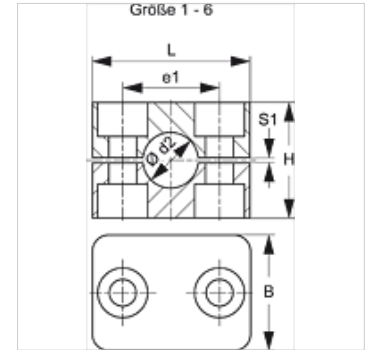

SRS 1-6 AL

Хомут для труб, легкая серия

HANSA FLEX

Свойства

Модель	Однотрубный хомут
Дополнение к модели	Внутренняя сторона хомута с ребрами
Серия	Легкий
Норма	DIN 3015-1
Температура min.	-40 °C
Температура max.	300 °C
Материал	алюминий

Описание

Ребра на внутренней поверхности хомутов гасят удары и вибрации и принимают на себя силы, действующие в осевом направлении трубы.

Зазор между половинами вызывает предварительное натяжение трубы.

Указания по заказу

1 шт. = 2 половины хомута

Изделие

Наименование	Наружный Ø трубы d2 (mm)	Наружный Ø трубы d2	Размер хомута	e1 (mm)	H (mm)	L (mm)	S1 (mm)
SRS 0106 AL	6,0	-	1	20	27	34	0,6
SRS 0106.4 AL	6,4	1/4"	1	20	27	34	0,6
SRS 0108 AL	8,0	5/16"	1	20	27	34	0,6
SRS 0109.5 AL	9,5	3/8"	1	20	27	34	0,6
SRS 0110 AL	10,0	-	1	20	27	34	0,6
SRS 0110.2 AL	10,2	1/8"	1	20	27	34	0,6
SRS 0112 AL	12,0	-	1	20	27	34	0,6
SRS 0212.7 AL	12,7	1/2"	2	26	33	40	0,8
SRS 0213.5 AL	13,5	-	2	26	33	40	0,8
SRS 0214 AL	14,0	-	2	26	33	40	0,8
SRS 0215 AL	15,0	-	2	26	33	40	0,8
SRS 0216 AL	16,0	5/8"	2	26	33	40	0,8
SRS 0217.2 AL	17,2	-	2	26	33	40	0,8
SRS 0218 AL	18,0	-	2	26	33	40	0,8
SRS 0319 AL	19,0	3/4"	3	33	35	48	1,0
SRS 0320 AL	20,0	-	3	33	35	48	1,0
SRS 0321.3 AL	21,3	-	3	33	35	48	1,0
SRS 0322 AL	22,0	-	3	33	35	48	1,0
SRS 0323 AL	23,0	-	3	33	35	48	1,0
SRS 0325 AL	25,0	1"	3	33	35	48	1,0
SRS 0426.9 AL	26,9	-	4	40	42	57	1,2
SRS 0428 AL	28,0	-	4	40	42	57	1,2
SRS 0430 AL	30,0	-	4	40	42	57	1,2
SRS 0532 AL	32,0	1.1/4"	5	52	58	70	1,2
SRS 0533.7 AL	33,7	-	5	52	58	70	1,2
SRS 0535 AL	35,0	-	5	52	58	70	1,2
SRS 0538 AL	38,0	1.1/2"	5	52	58	70	1,2
SRS 0540 AL	40,0	-	5	52	58	70	1,2
SRS 0542.4 AL	42,4	-	5	52	58	70	1,2
SRS 0542 AL	42,0	-	5	52	58	70	1,2
SRS 0644.5 AL	44,5	1.3/4"	6	66	66	86	1,2
SRS 0645 AL	45,0	-	6	66	66	86	1,2
SRS 0648 AL	48,0	-	6	66	66	86	1,2
SRS 0650 AL	50,0	-	6	66	66	86	1,2
SRS 0652 AL	52,0	-	6	66	66	86	1,2
SRS 0655 AL	55,0	-	6	66	66	86	1,2
SRS 0657 AL	57,0	2.1/4"	6	66	66	86	1,2