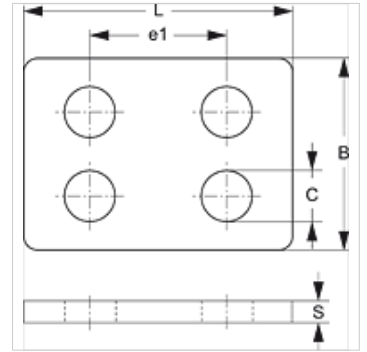

# SRS DPD 30-100

Двойная прикрывающая пластина для однотрубного хомута

**HANSA FLEX**

## Свойства

Модель	Для однотрубных хомутов
Серия	Тяжелый
Норма	DIN 3015-2
Материал	Сталь
Защита поверхности	Size 1 to size 7 electro galvanised uncoated size 8

## Изделие

Наименование	Размер хомута	B (mm)	C (mm)	e1 (mm)	L (mm)	S (mm)
SRS DPD 30	1	60	11,0	33	55	8
SRS DPD 40	2	60	11,0	45	70	8
SRS DPD 50	3	60	11,0	60	85	8
SRS DPD 60	4	90	14,0	90	115	10
SRS DPD 70	5	120	18,0	122	152	10
SRS DPD 80	6	160	24,0	168	205	15
SRS DPD 90	7	180	28,0	205	250	15
SRS DPD 100	8	240	34,0	265	322	25