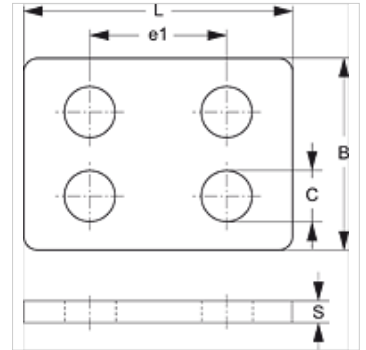

# SRS DPD 30-100

Двойная прикрывающая пластина для однотрубного хомута

**HANSA FLEX**

## Свойства

Модель	Для однотрубных хомутов
Серия	Тяжелый
Норма	DIN 3015-2
Материал	Сталь
Защита поверхности	Size 1 to size 7 electro galvanised uncoated size 8

## Изделие

Наименование	Размер хомута	B (mm)	C (mm)	e1 (mm)	L (mm)	S (mm)
SRS DPD 30	1	60	11,0	33	55	8
SRS DPD 40	2	60	11,0	45	70	8
SRS DPD 50	3	60	11,0	60	85	8
SRS DPD 60	4	90	14,0	90	115	10
SRS DPD 70	5	120	18,0	122	152	10
SRS DPD 80	6	160	24,0	168	205	15
SRS DPD 90	7	180	28,0	205	250	15
SRS DPD 100	8	240	34,0	265	322	25