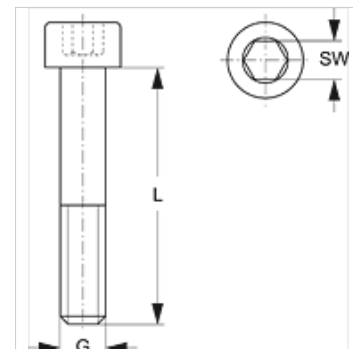

# SRS IS 30-100 V4

Винт с внутренним шестигранником, однотрубный хомут

**HANSA FLEX**

## Свойства

Модель	Для однотрубных хомутов
Серия	Тяжелый
Норма	DIN 912 (ISO 4762)
Материал	нержавеющая сталь 1.4571

## Изделие

Наименование	Размер хомута	G	L (mm)	SW (mm)
SRS IS 30 V4	1	M 10	40	8
SRS IS 40 V4	2	M 10	60	8
SRS IS 50 V4	3	M 10	70	8
SRS IS 60 V4	4	M 12	100	10

## Варианты изделия

SRS IS 30-100 Винт с внутренним шестигранником, однотрубный хомут, Сталь