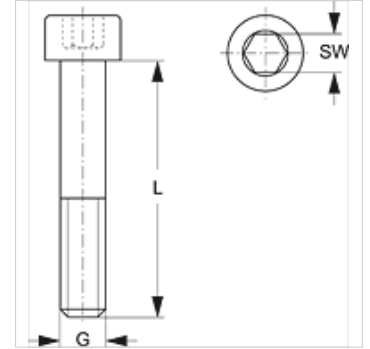

SRS IS 30-100 V4

Винт с внутренним шестигранником, однотрубный хомут

HANSA FLEX

Свойства

| | |
|----------|--------------------------|
| Модель | Для однотрубных хомутов |
| Серия | Тяжелый |
| Норма | DIN 912 (ISO 4762) |
| Материал | нержавеющая сталь 1.4571 |

Изделие

| Наименование | Размер хомута | G | L (mm) | SW (mm) |
|--------------|---------------|------|-----------|------------|
| SRS IS 30 V4 | 1 | M 10 | 40 | 8 |
| SRS IS 40 V4 | 2 | M 10 | 60 | 8 |
| SRS IS 50 V4 | 3 | M 10 | 70 | 8 |
| SRS IS 60 V4 | 4 | M 12 | 100 | 10 |

Варианты изделия

SRS IS 30-100 Винт с внутренним шестигранником, однотрубный хомут, Сталь