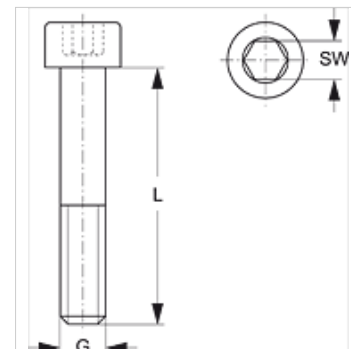

# SRS IS 30-100 V4

Винт с внутренним шестигранником, однотрубный хомут

**HANSA FLEX**

## Свойства

Модель	Для однотрубных хомутов
Серия	Тяжелый
Норма	DIN 912 (ISO 4762)
Материал	нержавеющая сталь 1.4571

## Изделие

Наименование	Размер хомута	G	L (mm)	SW (mm)
SRS IS 30 V4	1	M 10	40	8
SRS IS 40 V4	2	M 10	60	8
SRS IS 50 V4	3	M 10	70	8
SRS IS 60 V4	4	M 12	100	10

## Варианты изделия

SRS IS 30-100 Винт с внутренним шестигранником, однотрубный хомут, Сталь